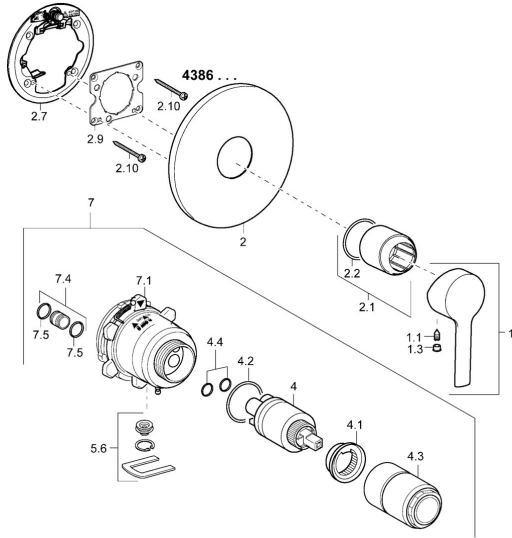

## Náhradné diely

### SP43869573

	Názov	Kód
1	Ovládacia rukoväť Chróm	59913761
1.1	Skrutka, M5x8, SW2,5	59904755
1.3	Vymedzovacia vložka Chróm	59913762
2	Krycí diel, d 170 mm, (2011-) Chróm	59913404
2.1	Ružice Chróm	59912511
2.2	O-kružok, 41x3	59913215
2.7	Podložka Chróm <b>Ukončené</b>	59913047
2.9	[SK1669]	59913034
2.10	Skrutka, M4,5x80	59912890
4	Kartuš, 3,5 Classic	59913075
4	Kartuš, 3,5 Eco	59912324
4.1	Temperature adjustment limiter	59912325
4.2	O-kružok, d 28.24x2.62 <b>Ukončené</b>	59912590
4.3	Skrutka rukáv, M38x1	59912115
4.4	O-kružok, d 10.10x1.60 <b>Ukončené</b>	59905072
5.6	Plug	59912981
7	Funkčná jednotka, H/C reversed	59912978
7	Funkčná jednotka, 3,5, (2011-) <b>Ukončené</b>	59913376
7.1	Blind nut	59912984
7.4	Pripojovacie šróbenie, (2014-)	59913885
7.5	O-kružok, d 14x2	59912982
N.I.	Nadstavňný segment, 20 mm	59912754