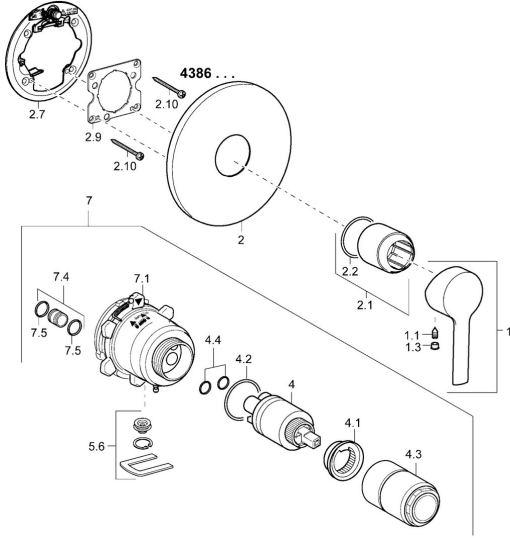

## Reserveonderdelen

### SP43869573

	Naam	Code
1	Hendel Chroom	59913761
1.1	Schroef, M5x8, SW2.5	59904755
1.3	Binnendeel temperatuurhendel Chroom	59913762
2	Afdekplaat, d 170 mm, (2011-) Chroom	59913404
2.1	Rosassen Chroom	59912511
2.2	O-ring, 41x3	59913215
2.7	Versterkingsplaat Chroom <b>Stopgezet</b>	59913047
2.9	Fixing plate	59913034
2.10	Schroef, M4,5x80	59912890
4	Binnenwerk, 3.5 Classic	59913075
4	Binnenwerk, 3.5 Eco	59912324
4.1	Temperature adjustment limiter	59912325
4.2	O-ring, d 28.24x2.62 <b>Stopgezet</b>	59912590
4.3	Schroef de mouw, M38x1	59912115
4.4	O-ring, d 10.10x1.60 <b>Stopgezet</b>	59905072
5.6	Plug	59912981
7	Functional unit, H/C reversed	59912978
7	Functional unit, 3.5, (2011-) <b>Stopgezet</b>	59913376
7.1	Blind nut	59912984
7.4	Aansluitnippel, (2014-)	59913885
7.5	O-ring, d 14x2	59912982
N.I.	Inbouwverlengstuk compleet, 20 mm	59912754