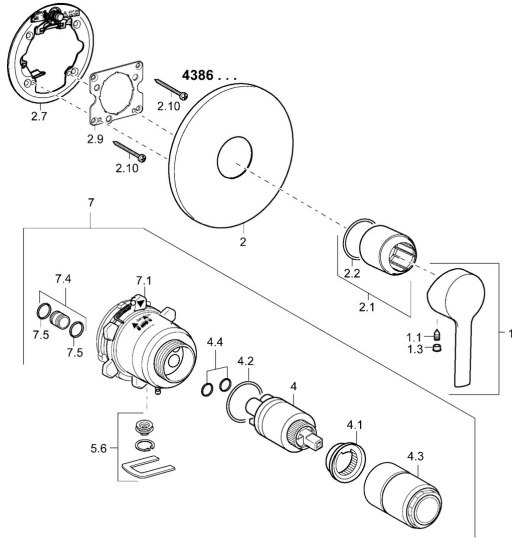

## Parti di ricambio

### SP43869573

	Nome	Codice
1	Leva Cromo	59913761
1.1	Screw, M5x8, SW2.5	59904755
1.3	Spinotto Cromo	59913762
2	Piastra, d 170 mm, (2011-) Cromo	59913404
2.1	Rosetta Cromo	59912511
2.2	O-ring, 41x3	59913215
2.7	Base per fissaggio Cromo <b>Fuori produzione</b>	59913047
2.9	Fixing plate	59913034
2.10	Screw, M4.5x80	59912890
4	Cartuccia, 3.5 Classic	59913075
4	Cartuccia, 3.5 Eco	59912324
4.1	Temperature adjustment limiter	59912325
4.2	O-ring, d 28.24x2.62 <b>Fuori produzione</b>	59912590
4.3	Manicotto filettato, M38x1	59912115
4.4	O-ring, d 10.10x1.60 <b>Fuori produzione</b>	59905072
5.6	Tappo	59912981
7	Unità funzionale, H/C reversed	59912978
7	Unità funzionale, 3.5, (2011-) <b>Fuori produzione</b>	59913376
7.1	Blind nut	59912984
7.4	Nipplo di collegamento, (2014-)	59913885
7.5	O-ring, d 14x2	59912982
N.I.	Prolunga, 20 mm	59912754