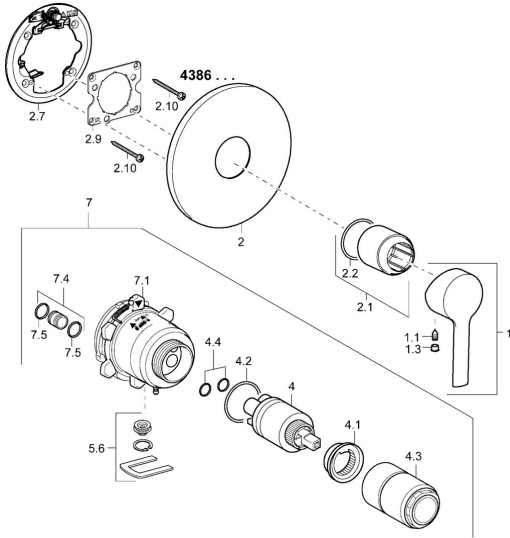

EAN: 4015474212930
static.hansa.com/43869573

Pièces de rechange

SP43869573

	Nom	Code
1	Levier Chrome	59913761
1.1	Vis, M5x8, SW2.5	59904755
1.3	Butée de réglage Chrome	59913762
2	Rosaces, d 170 mm, (2011-) Chrome	59913404
2.1	Rosace Chrome	59912511
2.2	Joint, 41x3	59913215
2.7	Plaque de fixation Chrome Arrête	59913047
2.9	Fixing plate	59913034
2.10	Vis, M4,5x80	59912890
4	Cartouche, 3.5 Classic	59913075
4	Cartouche, 3.5 Eco	59912324
4.1	Temperature adjustment limiter	59912325
4.2	Joint, d 28.24x2.62 Arrête	59912590
4.3	Douille à vis, M38x1	59912115
4.4	Joint, d 10.10x1.60 Arrête	59905072
5.6	Bouchon cache trou	59912981
7	Unité fonctionnelle, H/C reversed	59912978
7	Unité fonctionnelle, 3.5, (2011-) Arrête	59913376
7.1	Blind nut	59912984
7.4	Mamelon de raccordement, (2014-)	59913885
7.5	Joint, d 14x2	59912982
N.I.	Rallonge pour mitigeur encastrés, 20 mm	59912754