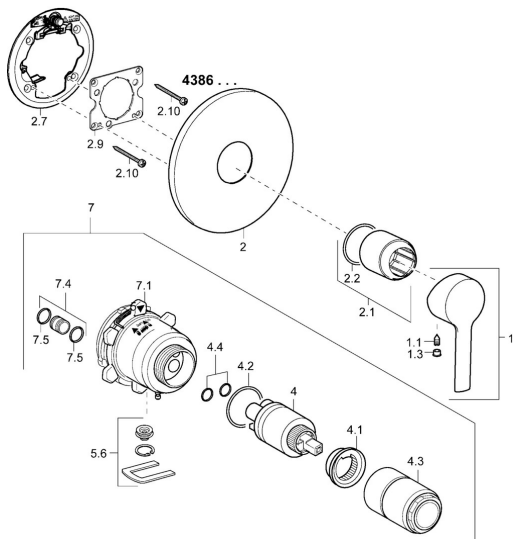

EAN: 4015474212930
static.hansa.com/43869573

Náhradní díly

SP43869573

	Název	Kód
1	Páka Chrom	59913761
1.1	Šroub, M5x8, SW2.5	59904755
1.3	Vymezovací vložka Chrom	59913762
2	Krycí díl, d 170 mm, (2011-) Chrom	59913404
2.1	Růžice Chrom	59912511
2.2	O-kroužek, 41x3	59913215
2.7	Upevňovací destička Chrom Ukončeno	59913047
2.9	Upevňovací deska	59913034
2.10	Šroub, M4.5x80	59912890
4	Kartuše, 3.5 Classic	59913075
4	Kartuše, 3.5 Eco	59912324
4.1	Temperature adjustment limiter	59912325
4.2	O-kroužek, d 28.24x2.62 Ukončeno	59912590
4.3	Šroub rukáv, M38x1	59912115
4.4	O-kroužek, d 10.10x1.60 Ukončeno	59905072
5.6	Plug	59912981
7	Funkční jednotka, H/C reversed	59912978
7	Funkční jednotka, 3.5, (2011-) Ukončeno	59913376
7.1	Blind nut	59912984
7.4	Připojovací šroubení, (2014-)	59913885
7.5	O-kroužek, d 14x2	59912982
N.I.	Nástavec-sada, 20 mm	59912754