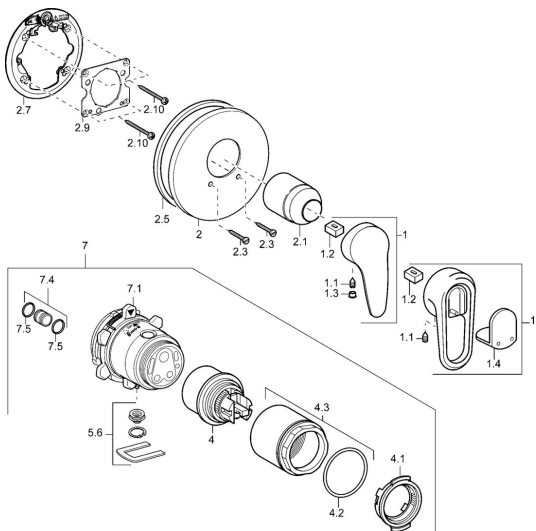

EAN: 4015474147362
static.hansa.com/43869540

Náhradné diely

SP43869040

	Názov	Kód
1	Ovládacia rukoväť Chróm/Saténová Ukončené	5990389592
1	Ovládacia rukoväť Chróm/Saténová Ukončené	5990388292
1	Ovládacia rukoväť Chróm Ukončené	59913771
1	Ovládacia rukoväť, L=99 mm, (-2011) Chróm	59913768
1.1	Skrutka, M5x8, SW2.5	59904755
1.2	Klzné puzdro	59904778
1.3	Plug, hot/cold	59906705
1.4	Záslepka Ukončené	59911468
2	Kryt príruby, d 56 mm	59913078
2	Kryt príruby, d 170/56 mm Chróm Ukončené	59912928
2	Kryt príruby, d 135 / d 56 mm Chróm Ukončené	59912882
2.1	Krytka Chróm	59904820
2.3	Skrutka, M5x25 Chróm	59912881
2.5	Gumové tesnenie	59913045
2.7	Fixing part	59912888
2.9	[SK1669]	59913034
2.10	Skrutka, M4.5x80	59912890
4	Kartuš, 4.8 eco	59904601
4.1	Hot water limiter	59904759
4.2	O-krúžok, 50.52x1.78	59906841
4.3	Očné skrutka, M50x1, SW45	59912980
5.6	Plug	59912981
7	Podom. teleso pre sprchovú batériu Ukončené	59912897
7	Funkčná jednotka Ukončené	59912907
7.1	Blind nut	59912984
7.4	Pripojovacie šróbenie, (2014-)	59913885
7.5	O-krúžok, d 14x2	59912982
N.I.	Nadstavňový segment, 20 mm	59912754