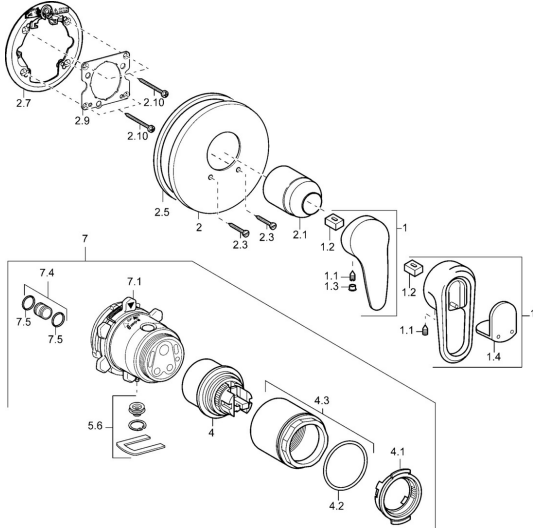

Reserveonderdelen

SP43869040

	Naam	Code
1	Hendel Chroom/Satijn Stopgezet	5990389592
1	Hendel Chroom/Satijn Stopgezet	5990388292
1	Hendel Chroom Stopgezet	59913771
1	Hendel, L=99 mm, (-2011) Chroom	59913768
1.1	Schroef, M5x8, SW2.5	59904755
1.2	Joint klassiek uitloop	59904778
1.3	Plug, hot/cold	59906705
1.4	Sierdop Stopgezet	59911468
2	Afdekplaat, d 56 mm	59913078
2	Afdekplaat, d 170/56 mm Chroom Stopgezet	59912928
2	Afdekplaat, d 135 / d 56 mm Chroom Stopgezet	59912882
2.1	Kap Chroom	59904820
2.3	Schroef, M5x25 Chroom	59912881
2.5	Rubberen pakking	59913045
2.7	Fixing part	59912888
2.9	Fixing plate	59913034
2.10	Schroef, M4.5x80	59912890
4	Binnenwerk, 4.8 eco	59904601
4.1	Hot water limiter	59904759
4.2	O-ring, 50.52x1.78	59906841
4.3	Schroefoog, M50x1, SW45	59912980
5.6	Plug	59912981
7	Inbouwset voor douche Stopgezet	59912897
7	Functional unit Stopgezet	59912907
7.1	Blind nut	59912984
7.4	Aansluitnippel, (2014-)	59913885
7.5	O-ring, d 14x2	59912982
N.I.	Inbouwverlengstuk compleet, 20 mm	59912754