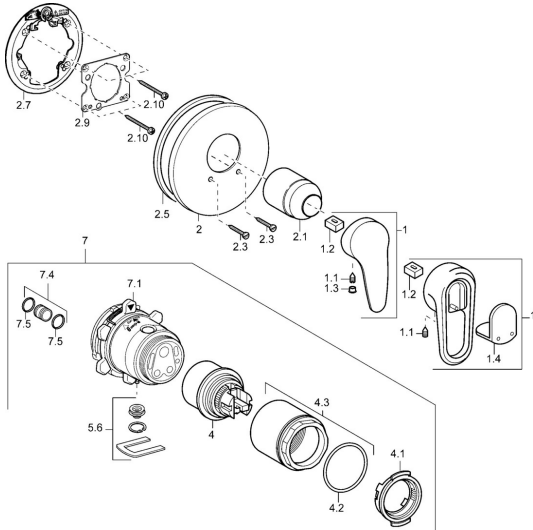

EAN: 4015474147362
static.hansa.com/43869540

Parti di ricambio

SP43869040

	Nome	Codice
1	Leva Cromo/Satinato Fuori produzione	5990389592
1	Leva Cromo/Satinato Fuori produzione	5990388292
1	Leva Cromo Fuori produzione	59913771
1	Leva, L=99 mm, (-2011) Cromo	59913768
1.1	Screw, M5x8, SW2.5	59904755
1.2	Adattatore	59904778
1.3	Tappo, hot/cold	59906705
1.4	Tappo Fuori produzione	59911468
2	Piastra, d 56 mm	59913078
2	Piastra, d 170/56 mm Cromo Fuori produzione	59912928
2	Piastra, d 135 / d 56 mm Cromo Fuori produzione	59912882
2.1	Cappuccio Cromo	59904820
2.3	Screw, M5x25 Cromo	59912881
2.5	Guarnizione di gomma	59913045
2.7	Fixing part	59912888
2.9	Fixing plate	59913034
2.10	Screw, M4,5x80	59912890
4	Cartuccia, 4,8 eco	59904601
4.1	Hot water limiter	59904759
4.2	O-ring, 50,52x1,78	59906841
4.3	Vite eye, M50x1, SW45	59912980
5.6	Tappo	59912981
7	Corpo per miscelatore incasso doccia Fuori produzione	59912897
7	Unità funzionale Fuori produzione	59912907
7.1	Blind nut	59912984
7.4	Niplo di collegamento, (2014-)	59913885
7.5	O-ring, d 14x2	59912982
N.I.	Prolunga, 20 mm	59912754