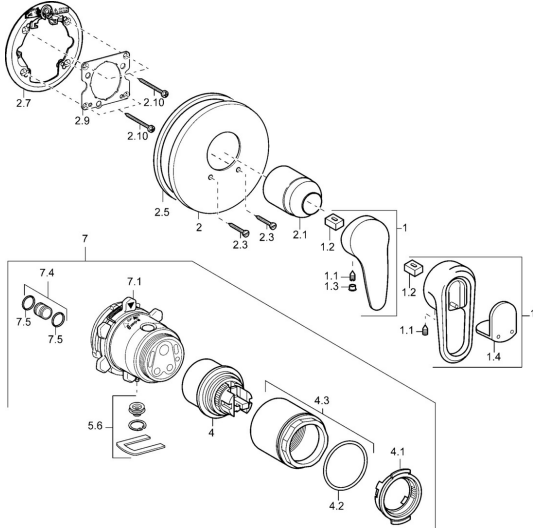

## Pièces de rechange

### SP43869040

	Nom	Code
1	Levier Chrome/Satin <b>Arrêté</b>	5990389592
1	Levier Chrome/Satin <b>Arrêté</b>	5990388292
1	Levier Chrome <b>Arrêté</b>	59913771
1	Levier, L=99 mm, (-2011) Chrome	59913768
1.1	Vis, M5x8, SW2.5	59904755
1.2	Kit de joints pour bec	59904778
1.3	Bouchon cache trou, hot/cold	59906705
1.4	Capuchon <b>Arrêté</b>	59911468
2	Rosaces, d 56 mm	59913078
2	Rosaces, d 170/56 mm Chrome <b>Arrêté</b>	59912928
2	Rosaces, d 135 / d 56 mm Chrome <b>Arrêté</b>	59912882
2.1	Chape Chrome	59904820
2.3	Vis, M5x25 Chrome	59912881
2.5	Joint en caoutchouc	59913045
2.7	Pièce de fixation	59912888
2.9	Fixing plate	59913034
2.10	Vis, M4.5x80	59912890
4	Cartouche, 4.8 eco	59904601
4.1	Hot water limiter	59904759
4.2	Joint, 50.52x1.78	59906841
4.3	Vis Loop, M50x1, SW45	59912980
5.6	Bouchon cache trou	59912981
7	Corps pour mitigeur douche encastré <b>Arrêté</b>	59912897
7	Unité fonctionnelle <b>Arrêté</b>	59912907
7.1	Blind nut	59912984
7.4	Mamelon de raccordement, (2014-)	59913885
7.5	Joint, d 14x2	59912982
N.I.	Rallonge pour mitigeur encastrés, 20 mm	59912754