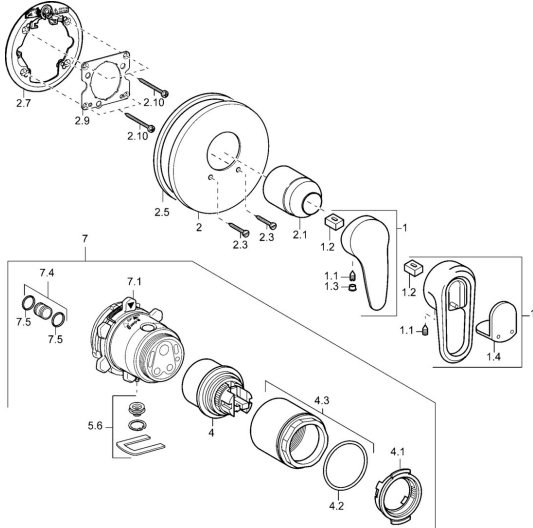

EAN: 4015474147362
static.hansa.com/43869540

Ersatzteile

SP43869040

	Name	Art.-Nr.
1	Hebel Chrom/Seidenmatt Ausgelaufen	5990389592
1	Hebel Chrom/Seidenmatt Ausgelaufen	5990388292
1	Hebel Chrom Ausgelaufen	59913771
1	Hebel, L=99 mm, (-2011) Chrom	59913768
1.1	Schraube, M5x8, SW2.5	59904755
1.2	Kunststoffadapter	59904778
1.3	Blindstopfen, hot/cold	59906705
1.4	Dekorkappe Ausgelaufen	59911468
2	Rosette, d 56 mm	59913078
2	Rosette, d 170/56 mm Chrom Ausgelaufen	59912928
2	Rosette, d 135 / d 56 mm Chrom Ausgelaufen	59912882
2.1	Abdeckkappe Chrom	59904820
2.3	Schraube, M5x25 Chrom	59912881
2.5	Gummidichtung	59913045
2.7	Befestigungsteil	59912888
2.9	Befestigungsplatte	59913034
2.10	Schraube, M4.5x80	59912890
4	Kartusche, 4.8 eco	59904601
4.1	Warmwasser Begrenzer	59904759
4.2	O-Ring, 50.52x1.78	59906841
4.3	Ringschraube, M50x1, SW45	59912980
5.6	Blindstopfen	59912981
7	UP-Rohbauset Brausearmatur Ausgelaufen	59912897
7	Funktionseinheit Ausgelaufen	59912907
7.1	Überwurfmutter	59912984
7.4	Anschlussnippel, (2014-)	59913885
7.5	O-Ring, d 14x2	59912982
N.I.	Verlängerungssatz, 20 mm	59912754