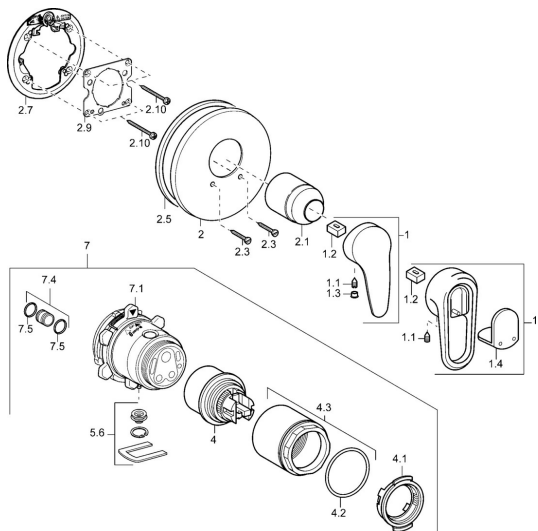

EAN: 4015474147362
static.hansa.com/43869540

Náhradní díly

SP43869040

	Název	Kód
1	Páka Chrom/saténová Ukončeno	5990389592
1	Páka Chrom/saténová Ukončeno	5990388292
1	Páka Chrom Ukončeno	59913771
1	Páka, L=99 mm, (-2011) Chrom	59913768
1.1	Šroub, M5x8, SW2.5	59904755
1.2	Kluzné pouzdro (osazené)	59904778
1.3	Plug, hot/cold	59906705
1.4	Žáslepka Ukončeno	59911468
2	Kryt příruby, d 56 mm	59913078
2	Kryt příruby, d 170/56 mm Chrom Ukončeno	59912928
2	Kryt příruby, d 135 / d 56 mm Chrom Ukončeno	59912882
2.1	Krytka Chrom	59904820
2.3	Šroub, M5x25 Chrom	59912881
2.5	Gumové těsnění	59913045
2.7	Upevňovací část	59912888
2.9	Upevňovací deska	59913034
2.10	Šroub, M4,5x80	59912890
4	Kartuše, 4.8 eco	59904601
4.1	Hot water limiter	59904759
4.2	O-kroužek, 50.52x1.78	59906841
4.3	Oční šroub, M50x1, SW45	59912980
5.6	Plug	59912981
7	Podomítkové těleso sprchové baterie Ukončeno	59912897
7	Funkční jednotka Ukončeno	59912907
7.1	Blind nut	59912984
7.4	Připojovací šroubení, (2014-)	59913885
7.5	O-kroužek, d 14x2	59912982
N.I.	Nástavec-sada, 20 mm	59912754