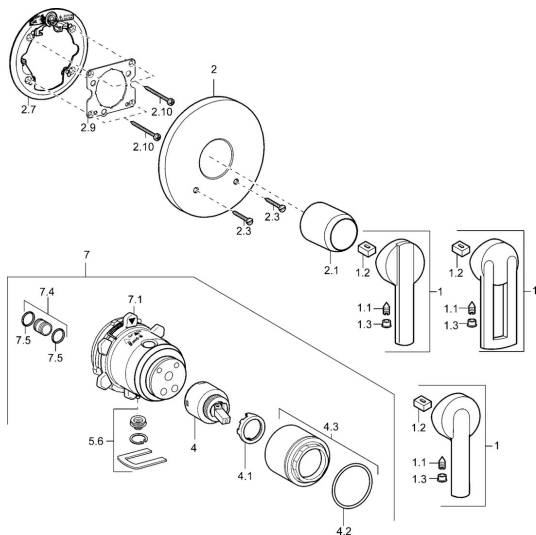

EAN: 4015474146983
static.hansa.com/43869500

Náhradné diely

SP43869000

	Názov	Kód
1	Ovládacia rukoväť Chróm Ukončené	43890005
1	Ovládacia rukoväť Chróm Ukončené	43880003
1	Ovládacia rukoväť Chróm Ukončené	59913774
1.1	Skrutka, M5x8, SW2.5	59904755
1.2	Klzné puzdro	59904778
1.3	Záslepka Sivá	59912112
2	Kryt príruby, d 135 / d 48 mm Chróm Ukončené	59912886
2	Kryt príruby, d 48 mm Ukončené	59913080
2.1	Krytka Chróm Ukončené	59912885
2.3	Skrutka, M5x25 Chróm	59912881
2.7	Upevňovacia objímka Ukončené	59913035
2.9	[SK1669]	59913034
2.10	Skrutka, M4.5x80	59912890
4	Kartuš, 4.0 Classic	59912791
4.1	Temperature adjustment limiter Ukončené	59912799
4.2	O-krúžok, d 40x2	59911507
4.3	Očné skrutka, M42x1, SW34 Ukončené	59912987
5.6	[SK509]	59912981
7	Funkčná jednotka, H/C reversed Ukončené	59912977
7	Funkčná jednotka, 4.0 Ukončené	59912900
7.1	Blind nut	59912984
7.4	Pripojovacie šróbenie, (2014-)	59913885
7.5	O-krúžok, d 14x2	59912982
N.I.	Nadstavňný segment, 20 mm	59912754