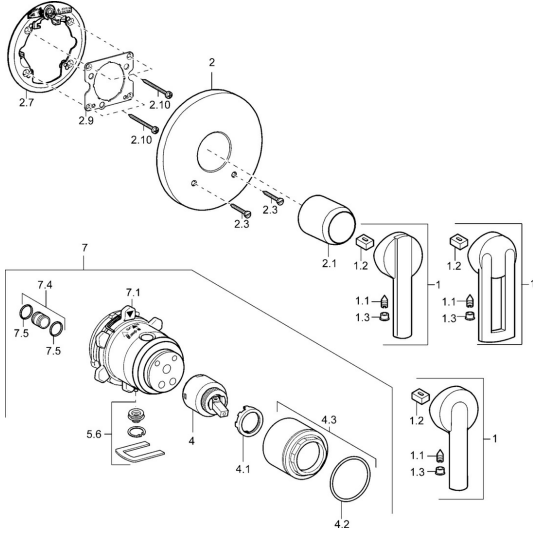

## Ersatzteile

### SP43869000

	Name	Art.-Nr.
1	Hebel Chrom <span style="background-color: #cccccc;">Ausgelaufen</span>	43890005
1	Hebel Chrom <span style="background-color: #cccccc;">Ausgelaufen</span>	43880003
1	Hebel Chrom <span style="background-color: #cccccc;">Ausgelaufen</span>	59913774
1.1	Schraube, M5x8, SW2.5	59904755
1.2	Kunststoffadapter	59904778
1.3	Dekorkappe Grau	59912112
2	Rosette, d 135 / d 48 mm Chrom <span style="background-color: #cccccc;">Ausgelaufen</span>	59912886
2	Rosette, d 48 mm <span style="background-color: #cccccc;">Ausgelaufen</span>	59913080
2.1	Abdeckkappe Chrom <span style="background-color: #cccccc;">Ausgelaufen</span>	59912885
2.3	Schraube, M5x25 Chrom	59912881
2.7	Befestigungshülse <span style="background-color: #cccccc;">Ausgelaufen</span>	59913035
2.9	Befestigungsplatte	59913034
2.10	Schraube, M4.5x80	59912890
4	Kartusche, 4.0 Classic	59912791
4.1	Temperatur-Anschlagring <span style="background-color: #cccccc;">Ausgelaufen</span>	59912799
4.2	O-Ring, d 40x2	59911507
4.3	Ringschraube, M42x1, SW34 <span style="background-color: #cccccc;">Ausgelaufen</span>	59912987
5.6	Blindstopfen	59912981
7	Funktionseinheit, H/C reversed <span style="background-color: #cccccc;">Ausgelaufen</span>	59912977
7	Funktionseinheit, 4.0 <span style="background-color: #cccccc;">Ausgelaufen</span>	59912900
7.1	Überwurfmutter	59912984
7.4	Anschlussnippel, (2014-)	59913885
7.5	O-Ring, d 14x2	59912982
N.I.	Verlängerungssatz, 20 mm	59912754