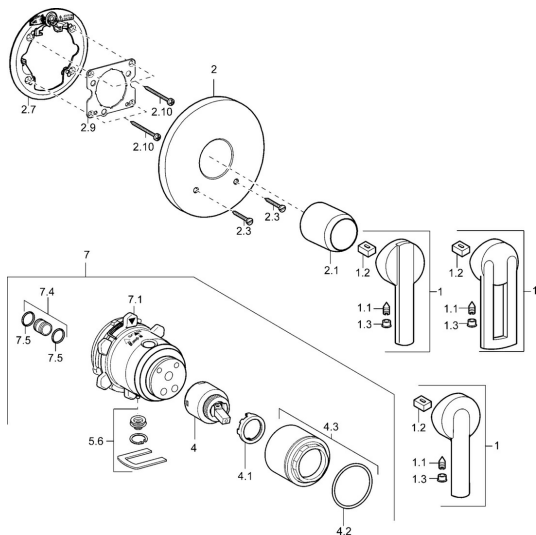

## SP43869000

	Název	Kód
1	Páka Chrom <b>Ukončeno</b>	43890005
1	Páka Chrom <b>Ukončeno</b>	43880003
1	Páka Chrom <b>Ukončeno</b>	59913774
1.1	Šroub, M5x8, SW2.5	59904755
1.2	Kluzné pouzdro (osazené)	59904778
1.3	Záslepka Šedá	59912112
2	Kryt příruby, d 135 / d 48 mm Chrom <b>Ukončeno</b>	59912886
2	Kryt příruby, d 48 mm <b>Ukončeno</b>	59913080
2.1	Krytka Chrom <b>Ukončeno</b>	59912885
2.3	Šroub, M5x25 Chrom	59912881
2.7	Upevňovací objímka <b>Ukončeno</b>	59913035
2.9	Upevňovací deska	59913034
2.10	Šroub, M4.5x80	59912890
4	Kartuše, 4.0 Classic	59912791
4.1	Temperature adjustment limiter <b>Ukončeno</b>	59912799
4.2	O-kroužek, d 40x2	59911507
4.3	Oční šroub, M4x1, SW34 <b>Ukončeno</b>	59912987
5.6	Plug	59912981
7	Funkční jednotka, H/C reversed <b>Ukončeno</b>	59912977
7	Funkční jednotka, 4.0 <b>Ukončeno</b>	59912900
7.1	Blind nut	59912984
7.4	Připojovací šroubení, (2014-)	59913885
7.5	O-kroužek, d 14x2	59912982
N.I.	Nástavec-sada, 20 mm	59912754