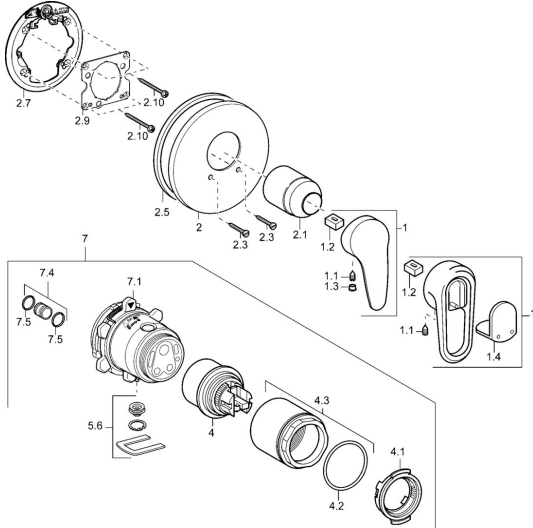

EAN: 4015474113442
static.hansa.com/4386904092

Reserveonderdelen

SP4386904092

	Naam	Code
1	Hendel Chroom/Satijn Stopgezet	5990388292
1	Hendel Chroom/Satijn Stopgezet	5990389592
1.1	Schroef, M5x8, SW2.5	59904755
1.2	Joint klassiek uitloop	59904778
1.3	Plug, hot/cold	59906705
1.4	Sierdop Stopgezet	59911468
2	Afdekplaat, d 170 / d 56 Chroom Stopgezet	5991292892
2.1	Kap Chroom Stopgezet	59905645
2.3	Schroef, M5x20 Stopgezet	5991288192
2.5	Rubberen pakking	59913045
2.7	Fixing part	59912888
2.9	Fixing plate	59913034
2.10	Schroef, M4.5x80	59912890
4	Binnenwerk, 4.8 eco	59904601
4.1	Hot water limiter	59904759
4.2	O-ring, 50.52x1.78	59906841
4.3	Schroefoog, M50x1, SW45	59912980
5.6	Plug	59912981
7	Inbouwset voor douche Stopgezet	59912897
7	Functional unit Stopgezet	59912907
7.1	Blind nut	59912984
7.4	Aansluitnippel, (2014-)	59913885
7.5	O-ring, d 14x2	59912982
N.I.	Inbouwverlengstuk compleet, 20 mm	59912754