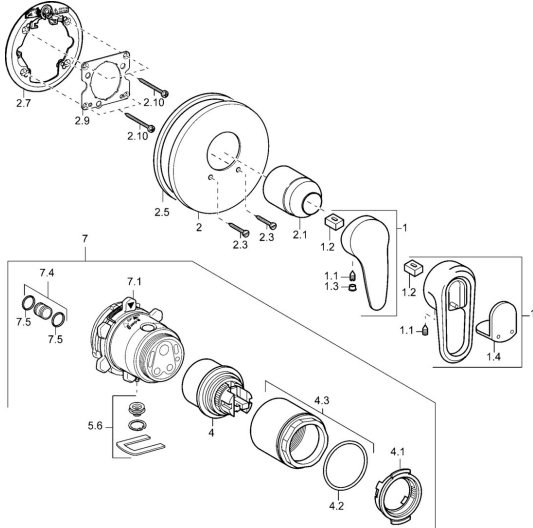

EAN: 4015474113442
static.hansa.com/4386904092

Ersatzteile

SP4386904092

	Name	Art.-Nr.
1	Hebel Chrom/Seidenmatt Ausgelaufen	5990388292
1	Hebel Chrom/Seidenmatt Ausgelaufen	5990389592
1.1	Schraube, M5x8, SW2.5	59904755
1.2	Kunststoffadapter	59904778
1.3	Blindstopfen, hot/cold	59906705
1.4	Dekorkappe Ausgelaufen	59911468
2	Rosette, d 170 / d 56 Chrom Ausgelaufen	5991292892
2.1	Abdeckkappe Chrom Ausgelaufen	59905645
2.3	Schraube, M5x20 Ausgelaufen	5991288192
2.5	Gummidichtung	59913045
2.7	Befestigungsteil	59912888
2.9	Befestigungsplatte	59913034
2.10	Schraube, M4.5x80	59912890
4	Kartusche, 4.8 eco	59904601
4.1	Warmwasser Begrenzer	59904759
4.2	O-Ring, 50.52x1.78	59906841
4.3	Ringschraube, M50x1, SW45	59912980
5.6	Blindstopfen	59912981
7	UP-Rohbausatz Brausearmatur Ausgelaufen	59912897
7	Funktionseinheit Ausgelaufen	59912907
7.1	Überwurfmutter	59912984
7.4	Anschlussnippel, (2014-)	59913885
7.5	O-Ring, d 14x2	59912982
N.I.	Verlängerungssatz, 20 mm	59912754