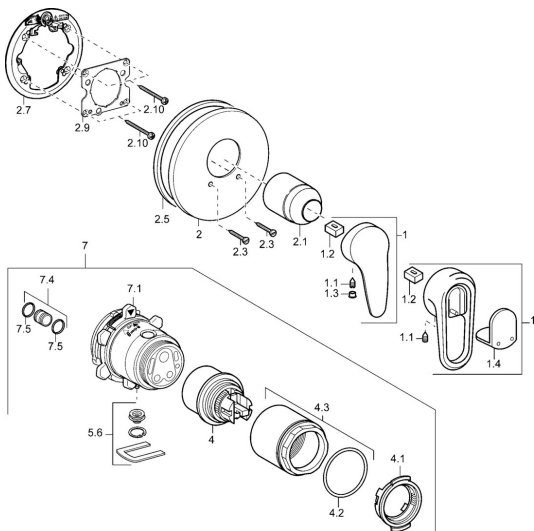

EAN: 4015474111813
static.hansa.com/43869040

Náhradné diely

SP43869040

	Názov	Kód
1	Ovládacia rukoväť Chróm/Saténová Ukončené	5990389592
1	Ovládacia rukoväť Chróm/Saténová Ukončené	5990388292
1	Ovládacia rukoväť Chróm Ukončené	59913771
1	Ovládacia rukoväť, L=99 mm, (-2011) Chróm	59913768
1.1	Skrutka, M5x8, SW2.5	59904755
1.2	Klzné puzdro	59904778
1.3	Plug, hot/cold	59906705
1.4	Záslepka Ukončené	59911468
2	Kryt príruby, d 56 mm	59913078
2	Kryt príruby, d 170/56 mm Chróm Ukončené	59912928
2	Kryt príruby, d 135 / d 56 mm Chróm Ukončené	59912882
2.1	Krytka Chróm	59904820
2.3	Skrutka, M5x25 Chróm	59912881
2.5	Gumové tesnenie	59913045
2.7	Fixing part	59912888
2.9	[SK1669]	59913034
2.10	Skrutka, M4.5x80	59912890
4	Kartuš, 4.8 eco	59904601
4.1	Hot water limiter	59904759
4.2	O-krúžok, 50.52x1.78	59906841
4.3	Očné skrutka, M50x1, SW45	59912980
5.6	[SK509]	59912981
7	Podom. teleso pre sprchovú batériu Ukončené	59912897
7	Funkčná jednotka Ukončené	59912907
7.1	Blind nut	59912984
7.4	Pripojovacie šróbenie, (2014-)	59913885
7.5	O-krúžok, d 14x2	59912982
N.I.	Nadstavňový segment, 20 mm	59912754