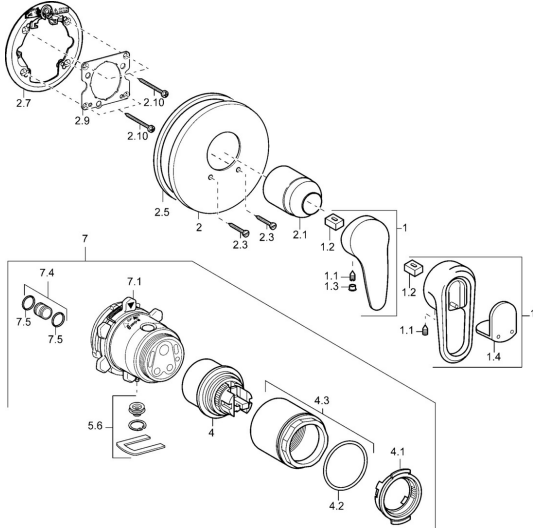

EAN: 4015474111813
static.hansa.com/43869040

Pièces de rechange

SP43869040

	Nom	Code
1	Levier Chrome/Satin Arrêté	5990389592
1	Levier Chrome/Satin Arrêté	5990388292
1	Levier Chrome Arrêté	59913771
1	Levier, L=99 mm, (-2011) Chrome	59913768
1.1	Vis, M5x8, SW2.5	59904755
1.2	Kit de joints pour bec	59904778
1.3	Bouchon cache trou, hot/cold	59906705
1.4	Capuchon Arrêté	59911468
2	Rosaces, d 56 mm	59913078
2	Rosaces, d 170/56 mm Chrome Arrêté	59912928
2	Rosaces, d 135 / d 56 mm Chrome Arrêté	59912882
2.1	Chape Chrome	59904820
2.3	Vis, M5x25 Chrome	59912881
2.5	Joint en caoutchouc	59913045
2.7	Pièce de fixation	59912888
2.9	Fixing plate	59913034
2.10	Vis, M4.5x80	59912890
4	Cartouche, 4.8 eco	59904601
4.1	Hot water limiter	59904759
4.2	Joint, 50.52x1.78	59906841
4.3	Vis Loop, M50x1, SW45	59912980
5.6	Bouchon cache trou	59912981
7	Corps pour mitigeur douche encastré Arrêté	59912897
7	Unité fonctionnelle Arrêté	59912907
7.1	Blind nut	59912984
7.4	Mamelon de raccordement, (2014-)	59913885
7.5	Joint, d 14x2	59912982
N.I.	Rallonge pour mitigeur encastrés, 20 mm	59912754