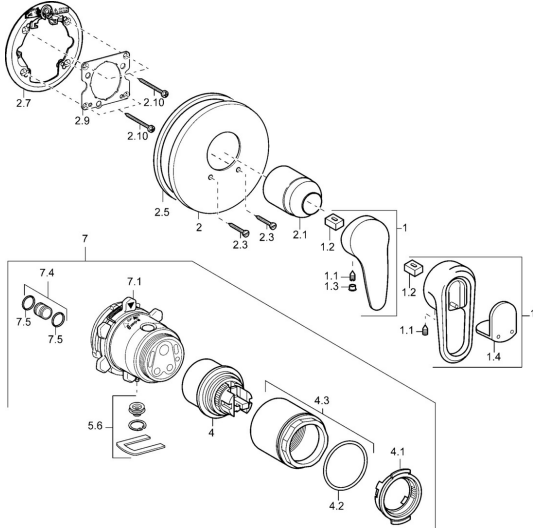

EAN: 4015474111813
static.hansa.com/43869040

Ersatzteile

SP43869040

	Name	Art.-Nr.
1	Hebel Chrom/Seidenmatt Ausgelaufen	5990389592
1	Hebel Chrom/Seidenmatt Ausgelaufen	5990388292
1	Hebel Chrom Ausgelaufen	59913771
1	Hebel, L=99 mm, (-2011) Chrom	59913768
1.1	Schraube, M5x8, SW2.5	59904755
1.2	Kunststoffadapter	59904778
1.3	Blindstopfen, hot/cold	59906705
1.4	Dekorkappe Ausgelaufen	59911468
2	Rosette, d 56 mm	59913078
2	Rosette, d 170/56 mm Chrom Ausgelaufen	59912928
2	Rosette, d 135 / d 56 mm Chrom Ausgelaufen	59912882
2.1	Abdeckkappe Chrom	59904820
2.3	Schraube, M5x25 Chrom	59912881
2.5	Gummidichtung	59913045
2.7	Befestigungsteil	59912888
2.9	Befestigungsplatte	59913034
2.10	Schraube, M4.5x80	59912890
4	Kartusche, 4.8 eco	59904601
4.1	Warmwasser Begrenzer	59904759
4.2	O-Ring, 50.52x1.78	59906841
4.3	Ringschraube, M50x1, SW45	59912980
5.6	Blindstopfen	59912981
7	UP-Rohbauset Brausearmatur Ausgelaufen	59912897
7	Funktionseinheit Ausgelaufen	59912907
7.1	Überwurfmutter	59912984
7.4	Anschlussnippel, (2014-)	59913885
7.5	O-Ring, d 14x2	59912982
N.I.	Verlängerungssatz, 20 mm	59912754