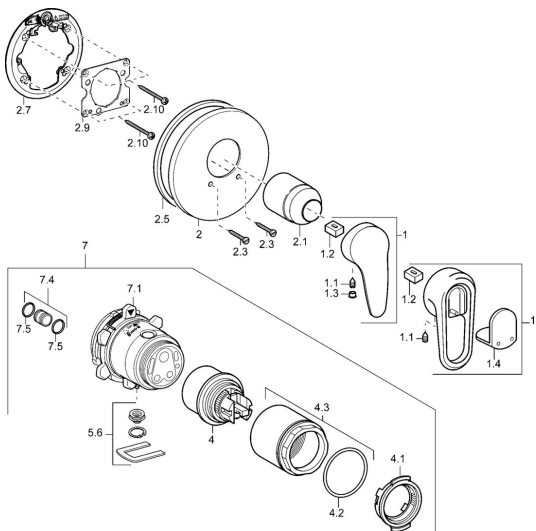

EAN: 4015474111813
static.hansa.com/43869040

Náhradní díly

SP43869040

	Název	Kód
1	Páka Chrom/saténová Ukončeno	5990389592
1	Páka Chrom/saténová Ukončeno	5990388292
1	Páka Chrom Ukončeno	59913771
1	Páka, L=99 mm, (-2011) Chrom	59913768
1.1	Šroub, M5x8, SW2.5	59904755
1.2	Kluzné pouzdro (osazené)	59904778
1.3	Plug, hot/cold	59906705
1.4	Žáslepka Ukončeno	59911468
2	Kryt příruby, d 56 mm	59913078
2	Kryt příruby, d 170/56 mm Chrom Ukončeno	59912928
2	Kryt příruby, d 135 / d 56 mm Chrom Ukončeno	59912882
2.1	Krytka Chrom	59904820
2.3	Šroub, M5x25 Chrom	59912881
2.5	Gumové těsnění	59913045
2.7	Upevňovací část	59912888
2.9	Upevňovací deska	59913034
2.10	Šroub, M4,5x80	59912890
4	Kartuše, 4.8 eco	59904601
4.1	Hot water limiter	59904759
4.2	O-kroužek, 50.52x1.78	59906841
4.3	Oční šroub, M50x1, SW45	59912980
5.6	Plug	59912981
7	Podomítkové těleso sprchové baterie Ukončeno	59912897
7	Funkční jednotka Ukončeno	59912907
7.1	Blind nut	59912984
7.4	Připojovací šroubení, (2014-)	59913885
7.5	O-kroužek, d 14x2	59912982
N.I.	Nástavec-sada, 20 mm	59912754