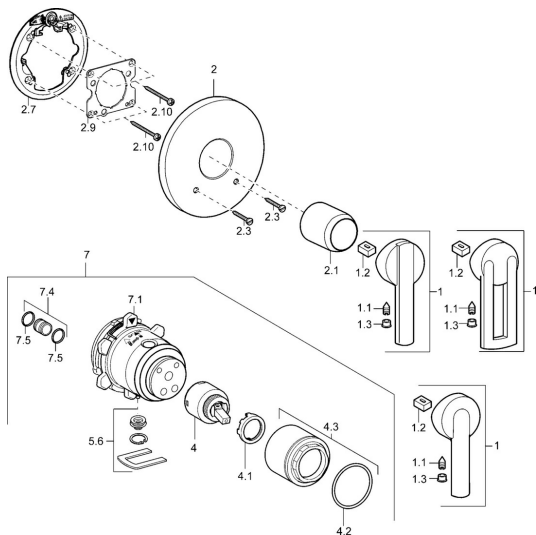

EAN: 4015474114623
static.hansa.com/43869000

Náhradné diely

SP43869000

	Názov	Kód
1	Ovládacia rukoväť Chróm Ukončené	43890005
1	Ovládacia rukoväť Chróm Ukončené	43880003
1	Ovládacia rukoväť Chróm Ukončené	59913774
1.1	Skrutka, M5x8, SW2.5	59904755
1.2	Klzné puzdro	59904778
1.3	Záslepka Sivá	59912112
2	Kryt príruby, d 135 / d 48 mm Chróm Ukončené	59912886
2	Kryt príruby, d 48 mm Ukončené	59913080
2.1	Krytka Chróm Ukončené	59912885
2.3	Skrutka, M5x25 Chróm	59912881
2.7	Upevňovacia objímka Ukončené	59913035
2.9	[SK1669]	59913034
2.10	Skrutka, M4.5x80	59912890
4	Kartuš, 4.0 Classic	59912791
4.1	Temperature adjustment limiter Ukončené	59912799
4.2	O-krúžok, d 40x2	59911507
4.3	Očné skrutka, M42x1, SW34 Ukončené	59912987
5.6	[SK509]	59912981
7	Funkčná jednotka, H/C reversed Ukončené	59912977
7	Funkčná jednotka, 4.0 Ukončené	59912900
7.1	Blind nut	59912984
7.4	Pripojovacie šróbenie, (2014-)	59913885
7.5	O-krúžok, d 14x2	59912982
N.I.	Nadstavňný segment, 20 mm	59912754