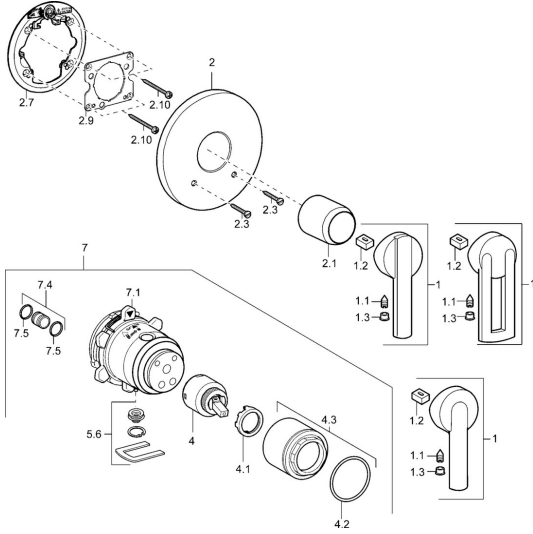

EAN: 4015474114623
static.hansa.com/43869000

Reserveonderdelen

SP43869000

	Naam	Code
1	Handel Chromom Stopgezet	43890005
1	Handel Chromom Stopgezet	43880003
1	Handel Chromom Stopgezet	59913774
1.1	Schroef, M5x8, SW2.5	59904755
1.2	Joint klassiek uitloop	59904778
1.3	Sierdop Grijs	59912112
2	Afdekplaat, d 135 / d 48 mm Chromom Stopgezet	59912886
2	Afdekplaat, d 48 mm Stopgezet	59913080
2.1	Kap Chromom Stopgezet	59912885
2.3	Schroef, M5x25 Chromom	59912881
2.7	Vaststelling van de mouw Stopgezet	59913035
2.9	Fixing plate	59913034
2.10	Schroef, M4.5x80	59912890
4	Binnenwerk, 4.0 Classic	59912791
4.1	Temperature adjustment limiter Stopgezet	59912799
4.2	O-ring, d 40x2	59911507
4.3	Schroefoog, M42x1, SW34 Stopgezet	59912987
5.6	Plug	59912981
7	Functional unit, H/C reversed Stopgezet	59912977
7	Functional unit, 4.0 Stopgezet	59912900
7.1	Blind nut	59912984
7.4	Aansluitnippel, (2014-)	59913885
7.5	O-ring, d 14x2	59912982
N.I.	Inbouwverlengstuk compleet, 20 mm	59912754