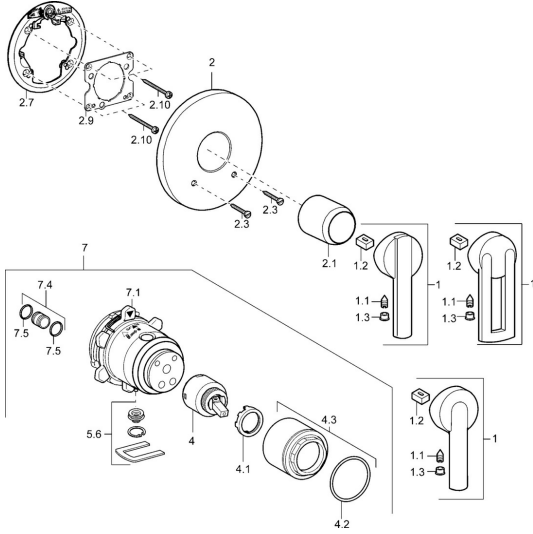

EAN: 4015474114623
static.hansa.com/43869000

Ersatzteile

SP43869000

	Name	Art.-Nr.
1	Hebel Chrom Ausgelaufen	43890005
1	Hebel Chrom Ausgelaufen	43880003
1	Hebel Chrom Ausgelaufen	59913774
1.1	Schraube, M5x8, SW2.5	59904755
1.2	Kunststoffadapter	59904778
1.3	Dekorkappe Grau	59912112
2	Rosette, d 135 / d 48 mm Chrom Ausgelaufen	59912886
2	Rosette, d 48 mm Ausgelaufen	59913080
2.1	Abdeckkappe Chrom Ausgelaufen	59912885
2.3	Schraube, M5x25 Chrom	59912881
2.7	Befestigungshülse Ausgelaufen	59913035
2.9	Befestigungsplatte	59913034
2.10	Schraube, M4.5x80	59912890
4	Kartusche, 4.0 Classic	59912791
4.1	Temperatur-Anschlagring Ausgelaufen	59912799
4.2	O-Ring, d 40x2	59911507
4.3	Ringschraube, M42x1, SW34 Ausgelaufen	59912987
5.6	Blindstopfen	59912981
7	Funktionseinheit, H/C reversed Ausgelaufen	59912977
7	Funktionseinheit, 4.0 Ausgelaufen	59912900
7.1	Überwurfmutter	59912984
7.4	Anschlussnippel, (2014-)	59913885
7.5	O-Ring, d 14x2	59912982
N.I.	Verlängerungssatz, 20 mm	59912754