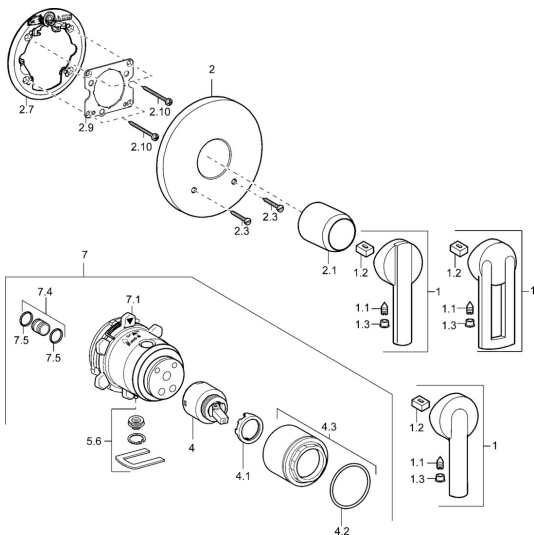

EAN: 4015474114623
static.hansa.com/43869000
Náhradní díly

SP43869000

	Název	Kód
1	Páka Chrom Ukončeno	43890005
1	Páka Chrom Ukončeno	43880003
1	Páka Chrom Ukončeno	59913774
1.1	Šroub, M5x8, SW2.5	59904755
1.2	Kluzné pouzdro (osazené)	59904778
1.3	Záslepka Šedá	59912112
2	Kryt příruby, d 135 / d 48 mm Chrom Ukončeno	59912886
2	Kryt příruby, d 48 mm Ukončeno	59913080
2.1	Krytka Chrom Ukončeno	59912885
2.3	Šroub, M5x25 Chrom	59912881
2.7	Upevňovací objímka Ukončeno	59913035
2.9	Upevňovací deska	59913034
2.10	Šroub, M4.5x80	59912890
4	Kartuše, 4.0 Classic	59912791
4.1	Temperature adjustment limiter Ukončeno	59912799
4.2	O-kroužek, d 40x2	59911507
4.3	Oční šroub, M4x1, SW34 Ukončeno	59912987
5.6	Plug	59912981
7	Funkční jednotka, H/C reversed Ukončeno	59912977
7	Funkční jednotka, 4.0 Ukončeno	59912900
7.1	Blind nut	59912984
7.4	Připojovací šroubení, (2014-)	59913885
7.5	O-kroužek, d 14x2	59912982
N.I.	Nástavec-sada, 20 mm	59912754