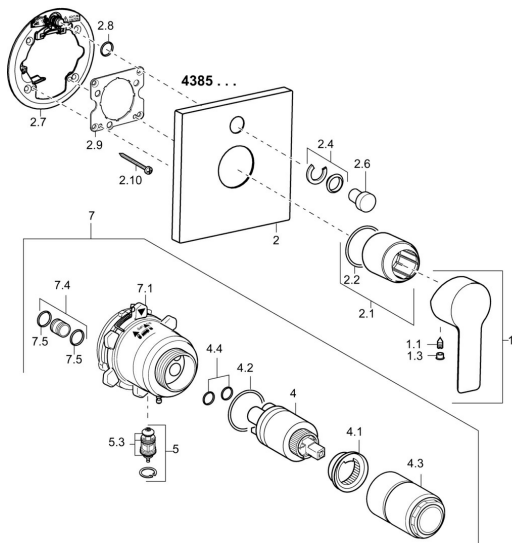

EAN: 4015474267978
static.hansa.com/43859513

Náhradné diely

SP43859513

	Názov	Kód
1	Ovládací rukoväť Chróm	59913650
1.1	Skrutka, M5x8, SW2,5	59904755
1.3	Vymedzovacia vložka Chróm	59913762
2	Kryt príruby, 150x150 mm Chróm	59914004
2.1	Ružice Chróm	59912511
2.2	O-kružok, 41x3	59913215
2.4	Krytka Eko drez-kapna	59912924
2.6	Tlačidlo Chróm	59913656
2.7	Podložka	59913048
2.8	O-kružok, d 7.65x1.78	59902337
2.9	[SK1669]	59913034
2.10	Skrutka, M4,5x80	59912890
4	Kartuš, 3.5 Classic	59913075
4	Kartuš, 3.5 Eco	59912324
4.1	Temperature adjustment limiter	59912325
4.2	O-kružok, d 28.24x2.62 Ukončené	59912590
4.3	Skrutka rukáv, M38x1	59912115
4.4	O-kružok, d 10.10x1.60 Ukončené	59905072
5	Prepínač	59912985
5.3	Tesnenie sada Ukončené	59912997
7	Funkčná jednotka, H/C reversed	59912978
7	Funkčná jednotka, 3.5 (2011-) Ukončené	59913380
7.1	Blind nut	59912984
7.4	Pripojovacie šróbenie, (2014-)	59913885
7.5	O-kružok, d 14x2	59912982
N.I.	Nadstavňový segment, 20 mm	59912754