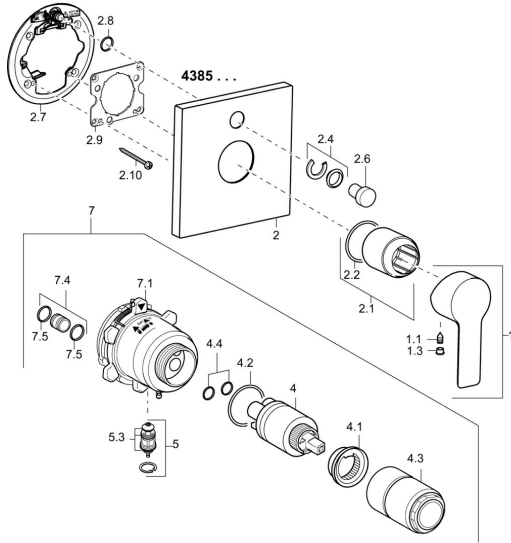

EAN: 4015474267978
static.hansa.com/43859513

Reserveonderdelen

SP43859513

	Naam	Code
1	Hendel Chromom	59913650
1.1	Schroef, M5x8, SW2,5	59904755
1.3	Binnendeel temperatuurhendel Chromom	59913762
2	Afdekplaat, 150x150 mm Chromom	59914004
2.1	Rosassen Chromom	59912511
2.2	O-ring, 41x3	59913215
2.4	Kapmet begrenzer keuken	59912924
2.6	Push button Chromom	59913656
2.7	Verstevigingsplaat	59913048
2.8	O-ring, d 7.65x1.78	59902337
2.9	Fixing plate	59913034
2.10	Schroef, M4,5x80	59912890
4	Binnenwerk, 3,5 Classic	59913075
4	Binnenwerk, 3,5 Eco	59912324
4.1	Temperature adjustment limiter	59912325
4.2	O-ring, d 28.24x2.62 Stopgezet	59912590
4.3	Schroef de mouw, M38x1	59912115
4.4	O-ring, d 10.10x1.60 Stopgezet	59905072
5	Omsteller	59912985
5.3	Dichting Stopgezet	59912997
7	Functional unit, H/C reversed	59912978
7	Functional unit, 3,5 (2011-) Stopgezet	59913380
7.1	Blind nut	59912984
7.4	Aansluitnippel, (2014-)	59913885
7.5	O-ring, d 14x2	59912982
N.I.	Inbouwverlengstuk compleet, 20 mm	59912754