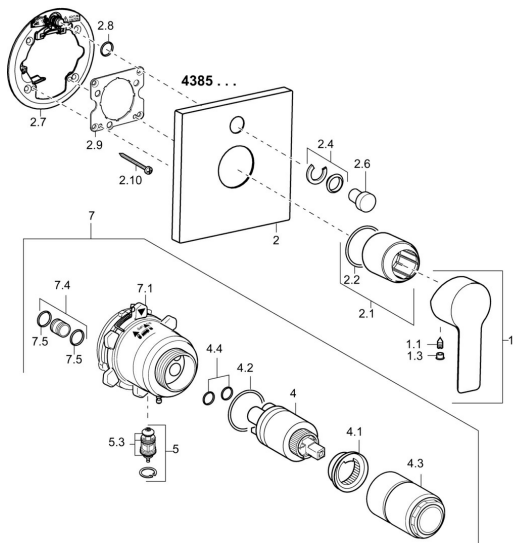

## Parti di ricambio

### SP43859513

	Nome	Codice
1	Leva Cromo	59913650
1.1	Screw, M5x8, SW2.5	59904755
1.3	Spinotto Cromo	59913762
2	Piastra, 150x150 mm Cromo	59914004
2.1	Rosetta Cromo	59912511
2.2	O-ring, 41x3	59913215
2.4	Pezzi di guida	59912924
2.6	Pulsante Cromo	59913656
2.7	Base per fissaggio	59913048
2.8	O-ring, d 7.65x1.78	59902337
2.9	Fixing plate	59913034
2.10	Screw, M4.5x80	59912890
4	Cartuccia, 3.5 Classic	59913075
4	Cartuccia, 3.5 Eco	59912324
4.1	Temperature adjustment limiter	59912325
4.2	O-ring, d 28.24x2.62 <b>Fuori produzione</b>	59912590
4.3	Manicotto filettato, M38x1	59912115
4.4	O-ring, d 10.10x1.60 <b>Fuori produzione</b>	59905072
5	Deviatore	59912985
5.3	Kit di guarnizione <b>Fuori produzione</b>	59912997
7	Unità funzionale, H/C reversed	59912978
7	Unità funzionale, 3.5 (2011-) <b>Fuori produzione</b>	59913380
7.1	Blind nut	59912984
7.4	Niplo di collegamento, (2014-)	59913885
7.5	O-ring, d 14x2	59912982
N.I.	Prolunga, 20 mm	59912754