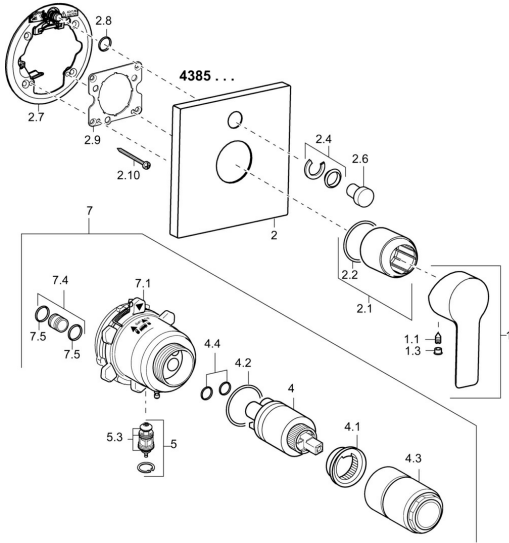

EAN: 4015474267978
static.hansa.com/43859513

Pièces de rechange

SP43859513

	Nom	Code
1	Levier Chrome	59913650
1.1	Vis, M5x8, SW2.5	59904755
1.3	Butée de réglage Chrome	59913762
2	Rosaces, 150x150 mm Chrome	59914004
2.1	Rosace Chrome	59912511
2.2	Joint, 41x3	59913215
2.4	Chape crantée	59912924
2.6	Bouton brousse Chrome	59913656
2.7	Plaque de fixation	59913048
2.8	Joint, d 7.65x1.78	59902337
2.9	Fixing plate	59913034
2.10	Vis, M4,5x80	59912890
4	Cartouche, 3.5 Classic	59913075
4	Cartouche, 3.5 Eco	59912324
4.1	Temperature adjustment limiter	59912325
4.2	Joint, d 28.24x2.62 Arrêté	59912590
4.3	Douille à vis, M38x1	59912115
4.4	Joint, d 10.10x1.60 Arrêté	59905072
5	Inverseur	59912985
5.3	Set de fixation pour bec Arrêté	59912997
7	Unité fonctionnelle, H/C reversed	59912978
7	Unité fonctionnelle, 3.5 (2011-) Arrêté	59913380
7.1	Blind nut	59912984
7.4	Mamelon de raccordement, (2014-)	59913885
7.5	Joint, d 14x2	59912982
N.I.	Rallonge pour mitigeur encastrés, 20 mm	59912754