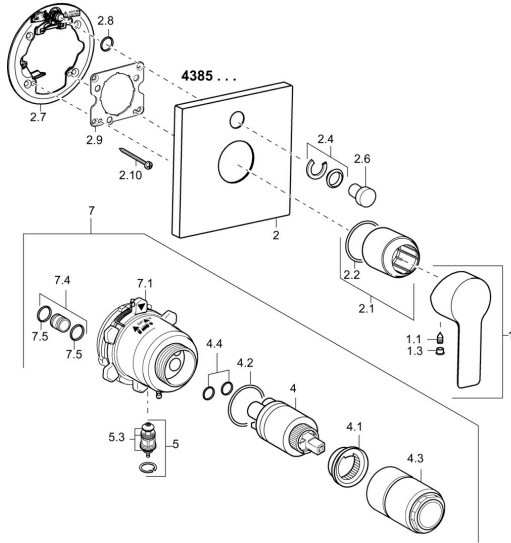

EAN: 4015474267978
static.hansa.com/43859513

Ersatzteile

SP43859513

	Name	Art.-Nr.
1	Hebel Chrom	59913650
1.1	Schraube, M5x8, SW2.5	59904755
1.3	Blindstopfen Chrom	59913762
2	Rosette, 150x150 mm Chrom	59914004
2.1	Abdeckhülse Chrom	59912511
2.2	O-Ring, 41x3	59913215
2.4	Begrenzungskappe	59912924
2.6	Druckknopf Chrom	59913656
2.7	PVC-Befestigungsplatte	59913048
2.8	O-Ring, d 7.65x1.78	59902337
2.9	Befestigungsplatte	59913034
2.10	Schraube, M4.5x80	59912890
4	Kartusche, 3.5 Classic	59913075
4	Kartusche, 3.5 Eco	59912324
4.1	Temperatur-Anschlagring	59912325
4.2	O-Ring, d 28.24x2.62 Ausgelaufen	59912590
4.3	Schraubhülse, M38x1	59912115
4.4	O-Ring, d 10.10x1.60 Ausgelaufen	59905072
5	Umstellung	59912985
5.3	Dichtungskit Ausgelaufen	59912997
7	Funktionseinheit, H/C reversed	59912978
7	Funktionseinheit, 3.5 (2011-) Ausgelaufen	59913380
7.1	Überwurfmutter	59912984
7.4	Anschlussnippel, (2014-)	59913885
7.5	O-Ring, d 14x2	59912982
N.I.	Verlängerungssatz, 20 mm	59912754