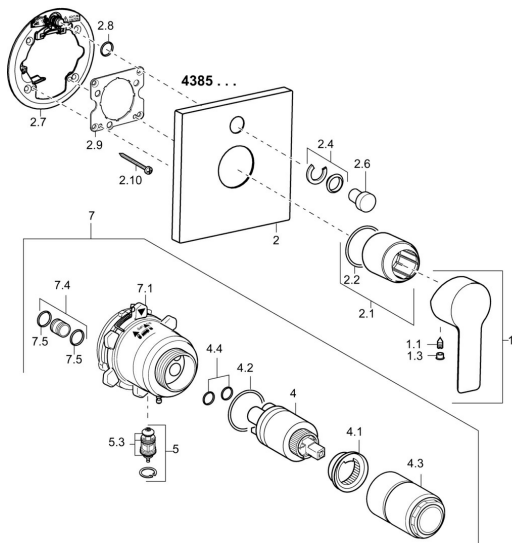

EAN: 4015474267978
static.hansa.com/43859513

Náhradní díly

SP43859513

	Název	Kód
1	Páka Chrom	59913650
1.1	Šroub, M5x8, SW2.5	59904755
1.3	Vymezovací vložka Chrom	59913762
2	Kryt příruby, 150x150 mm Chrom	59914004
2.1	Růžice Chrom	59912511
2.2	O-kroužek, 41x3	59913215
2.4	Krytka Eko dřez	59912924
2.6	Tlačítko Chrom	59913656
2.7	Upeňovací destička	59913048
2.8	O-kroužek, d 7.65x1.78	59902337
2.9	Upeňovací deska	59913034
2.10	Šroub, M4.5x80	59912890
4	Kartuše, 3.5 Classic	59913075
4	Kartuše, 3.5 Eco	59912324
4.1	Temperature adjustment limiter	59912325
4.2	O-kroužek, d 28.24x2.62 Ukončeno	59912590
4.3	Šroub rukáv, M38x1	59912115
4.4	O-kroužek, d 10.10x1.60 Ukončeno	59905072
5	Přepínač	59912985
5.3	Těsnící sada Ukončeno	59912997
7	Funkční jednotka, H/C reversed	59912978
7	Funkční jednotka, 3.5 (2011-) Ukončeno	59913380
7.1	Blind nut	59912984
7.4	Přípojovací šroubení, (2014-)	59913885
7.5	O-kroužek, d 14x2	59912982
N.I.	Nástavec-sada, 20 mm	59912754