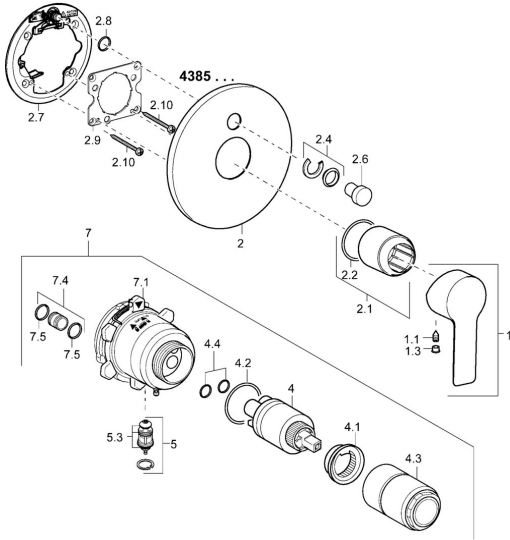

EAN: 4015474245136
static.hansa.com/43859503

Parti di ricambio

SP43859503

	Nome	Codice
1	Leva Cromo	59913650
1.1	Screw, M5x8, SW2.5	59904755
1.3	Tappo Grigio	59912112
2	Piastra, d 170 mm Cromo Fuori produzione	59913403
2.1	Rosetta Cromo	59912511
2.2	O-ring, 41x3	59913215
2.4	Pezzi di guida	59912924
2.6	Pulsante Cromo	59913656
2.7	Base per fissaggio	59913048
2.8	O-ring, d 7.65x1.78	59902337
2.9	Fixing plate	59913034
2.10	Screw, M4.5x80	59912890
4	Cartuccia, 3.5 Eco	59912324
4	Cartuccia, 3.5 Classic	59913075
4.1	Temperature adjustment limiter	59912325
4.2	O-ring, d 28.24x2.62 Fuori produzione	59912590
4.3	Manicotto filettato, M38x1	59912115
4.4	O-ring, d 10.10x1.60 Fuori produzione	59905072
5	Deviatore	59912985
5.3	Kit di guarnizione Fuori produzione	59912997
7	Unità funzionale, H/C reversed	59912978
7	Unità funzionale, 3.5 (2011-) Fuori produzione	59913380
7.1	Blind nut	59912984
7.4	Niplo di collegamento, (2014-)	59913885
7.5	O-ring, d 14x2	59912982
N.I.	Prolunga, 20 mm	59912754