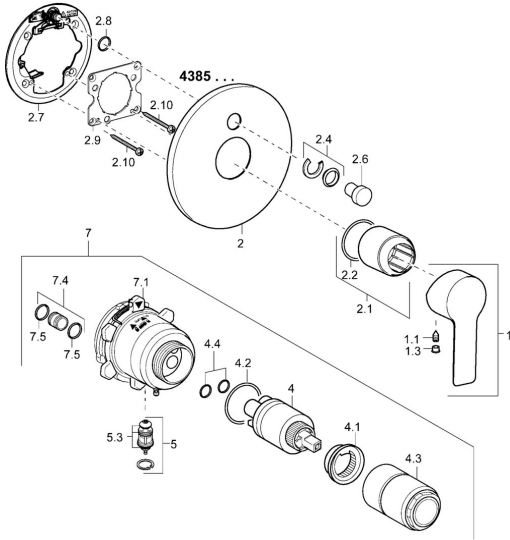

EAN: 4015474245136
static.hansa.com/43859503

Pièces de rechange

SP43859503

	Nom	Code
1	Levier Chrome	59913650
1.1	Vis, M5x8, SW2,5	59904755
1.3	Capuchon Gris	59912112
2	Rosaces, d 170 mm Chrome Arrêté	59913403
2.1	Rosace Chrome	59912511
2.2	Joint, 41x3	59913215
2.4	Chape crantée	59912924
2.6	Bouton brossé Chrome	59913656
2.7	Plaque de fixation	59913048
2.8	Joint, d 7.65x1.78	59902337
2.9	Fixing plate	59913034
2.10	Vis, M4,5x80	59912890
4	Cartouche, 3.5 Eco	59912324
4	Cartouche, 3.5 Classic	59913075
4.1	Temperature adjustment limiter	59912325
4.2	Joint, d 28.24x2.62 Arrêté	59912590
4.3	Douille à vis, M38x1	59912115
4.4	Joint, d 10.10x1.60 Arrêté	59905072
5	Inverseur	59912985
5.3	Set de fixation pour bec Arrêté	59912997
7	Unité fonctionnelle, H/C reversed	59912978
7	Unité fonctionnelle, 3.5 (2011-) Arrêté	59913380
7.1	Blind nut	59912984
7.4	Mamelon de raccordement, (2014-)	59913885
7.5	Joint, d 14x2	59912982
N.I.	Rallonge pour mitigeur encastrés, 20 mm	59912754