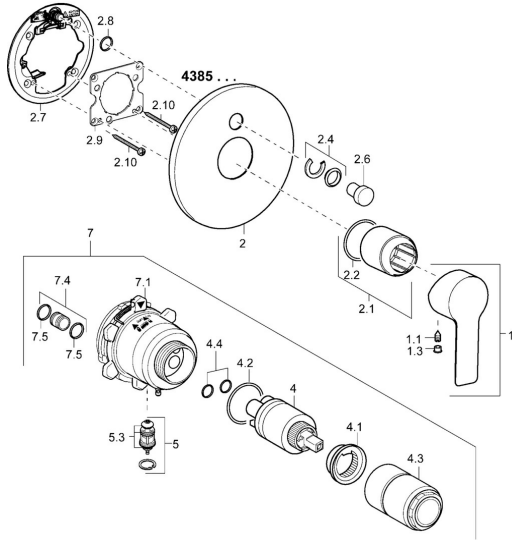

## Ersatzteile

### SP43859503

	Name	Art.-Nr.
1	Hebel Chrom	59913650
1.1	Schraube, M5x8, SW2.5	59904755
1.3	Dekorkappe Grau	59912112
2	Deckplatte, d 170 mm Chrom <b>Ausgelaufen</b>	59913403
2.1	Abdeckhülse Chrom	59912511
2.2	O-Ring, 41x3	59913215
2.4	Begrenzungskappe	59912924
2.6	Druckknopf Chrom	59913656
2.7	PVC-Befestigungsplatte	59913048
2.8	O-Ring, d 7.65x1.78	59902337
2.9	Befestigungsplatte	59913034
2.10	Schraube, M4.5x80	59912890
4	Kartusche, 3.5 Eco	59912324
4	Kartusche, 3.5 Classic	59913075
4.1	Temperatur-Anschlagring	59912325
4.2	O-Ring, d 28.24x2.62 <b>Ausgelaufen</b>	59912590
4.3	Schraubhülse, M38x1	59912115
4.4	O-Ring, d 10.10x1.60 <b>Ausgelaufen</b>	59905072
5	Umstellung	59912985
5.3	Dichtungskit <b>Ausgelaufen</b>	59912997
7	Funktionseinheit, H/C reversed	59912978
7	Funktionseinheit, 3.5 (2011-) <b>Ausgelaufen</b>	59913380
7.1	Überwurfmutter	59912984
7.4	Anschlussnippel, (2014-)	59913885
7.5	O-Ring, d 14x2	59912982
N.I.	Verlängerungssatz, 20 mm	59912754