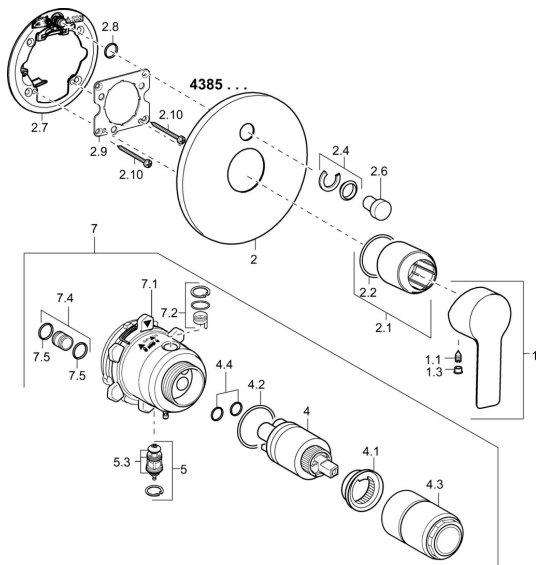

EAN: 4015474245143
static.hansa.com/43853503

Náhradné diely

SP43853503

| | Názov | Kód |
|------|--|----------|
| 1 | Ovládacia rukoväť Chróm | 59913650 |
| 1.1 | Skrutka, M5x8, SW2,5 | 59904755 |
| 1.3 | Záslepka Sivá | 59912112 |
| 2 | Krycí diel, d 170 mm Chróm Ukončené | 59913403 |
| 2.1 | Ružice Chróm | 59912511 |
| 2.2 | O-kružok, 41x3 | 59913215 |
| 2.4 | Krytka Eko drez-kapna | 59912924 |
| 2.6 | Tlačidlo Chróm | 59913656 |
| 2.7 | Podložka | 59913048 |
| 2.8 | O-kružok, d 7.65x1.78 | 59902337 |
| 2.9 | [SK1669] | 59913034 |
| 2.10 | Skrutka, M4,5x80 | 59912890 |
| 4 | Kartuš, 3.5 Classic | 59913075 |
| 4 | Kartuš, 3.5 Eco | 59912324 |
| 4.1 | Temperature adjustment limiter | 59912325 |
| 4.2 | O-kružok, d 28.24x2.62 Ukončené | 59912590 |
| 4.3 | Skrutka rukáv, M38x1 | 59912115 |
| 4.4 | O-kružok, d 10.10x1.60 Ukončené | 59905072 |
| 5 | Prepínač | 59912985 |
| 5.3 | Tesnenie sada Ukončené | 59912997 |
| 7 | Funkčná jednotka, H/C reversed | 59912978 |
| 7 | Funkčná jednotka, 3.5 Ukončené | 59913379 |
| 7.1 | Blind nut | 59912984 |
| 7.2 | Ventil | 59912986 |
| 7.4 | Pripojovacie šróbenie, (2014-) | 59913885 |
| 7.5 | O-kružok, d 14x2 | 59912982 |
| N.I. | Nadstavňový segment, 20 mm | 59912754 |