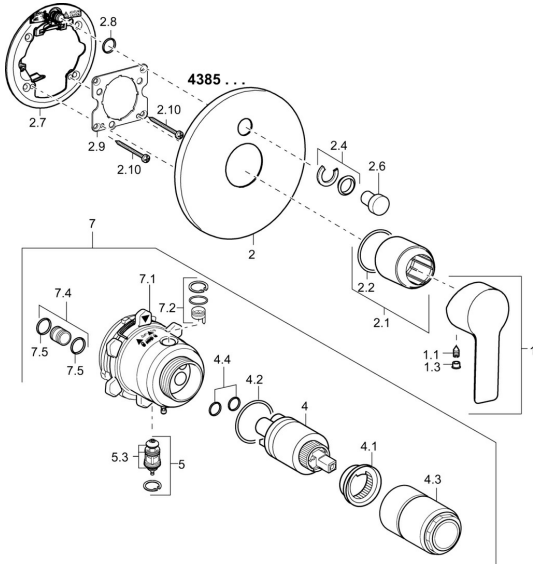

EAN: 4015474245143
static.hansa.com/43853503

Parti di ricambio

SP43853503

	Nome	Codice
1	Leva Cromo	59913650
1.1	Screw, M5x8, SW2.5	59904755
1.3	Tappo Grigio	59912112
2	Piastra, d 170 mm Cromo Fuori produzione	59913403
2.1	Rosetta Cromo	59912511
2.2	O-ring, 41x3	59913215
2.4	Pezzi di guida	59912924
2.6	Pulsante Cromo	59913656
2.7	Base per fissaggio	59913048
2.8	O-ring, d 7.65x1.78	59902337
2.9	Fixing plate	59913034
2.10	Screw, M4.5x80	59912890
4	Cartuccia, 3.5 Classic	59913075
4	Cartuccia, 3.5 Eco	59912324
4.1	Temperature adjustment limiter	59912325
4.2	O-ring, d 28.24x2.62 Fuori produzione	59912590
4.3	Manicotto filettato, M38x1	59912115
4.4	O-ring, d 10.10x1.60 Fuori produzione	59905072
5	Deviatore	59912985
5.3	Kit di guarnizione Fuori produzione	59912997
7	Unità funzionale, H/C reversed	59912978
7	Unità funzionale, 3.5 Fuori produzione	59913379
7.1	Blind nut	59912984
7.2	Valvola	59912986
7.4	Niplo di collegamento, (2014-)	59913885
7.5	O-ring, d 14x2	59912982
N.I.	Prolunga, 20 mm	59912754