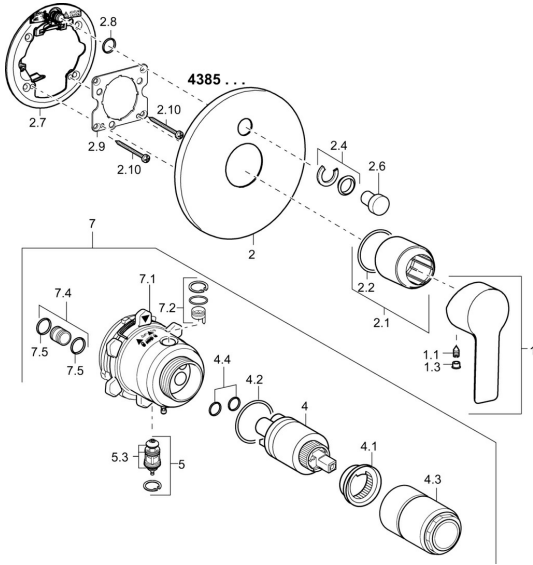

EAN: 4015474245143
static.hansa.com/43853503

Pièces de rechange

SP43853503

	Nom	Code
1	Levier Chrome	59913650
1.1	Vis, M5x8, SW2,5	59904755
1.3	Capuchon Gris	59912112
2	Rosaces, d 170 mm Chrome Arrêté	59913403
2.1	Rosace Chrome	59912511
2.2	Joint, 41x3	59913215
2.4	Chape crantée	59912924
2.6	Bouton brossse Chrome	59913656
2.7	Plaque de fixation	59913048
2.8	Joint, d 7.65x1.78	59902337
2.9	Fixing plate	59913034
2.10	Vis, M4,5x80	59912890
4	Cartouche, 3.5 Classic	59913075
4	Cartouche, 3.5 Eco	59912324
4.1	Temperature adjustment limiter	59912325
4.2	Joint, d 28.24x2.62 Arrêté	59912590
4.3	Douille à vis, M38x1	59912115
4.4	Joint, d 10.10x1.60 Arrêté	59905072
5	Inverseur	59912985
5.3	Set de fixation pour bec Arrêté	59912997
7	Unité fonctionnelle, H/C reversed	59912978
7	Unité fonctionnelle, 3.5 Arrêté	59913379
7.1	Blind nut	59912984
7.2	Vanne	59912986
7.4	Mamelon de raccordement, (2014-)	59913885
7.5	Joint, d 14x2	59912982
N.I.	Rallonge pour mitigeur encastrés, 20 mm	59912754