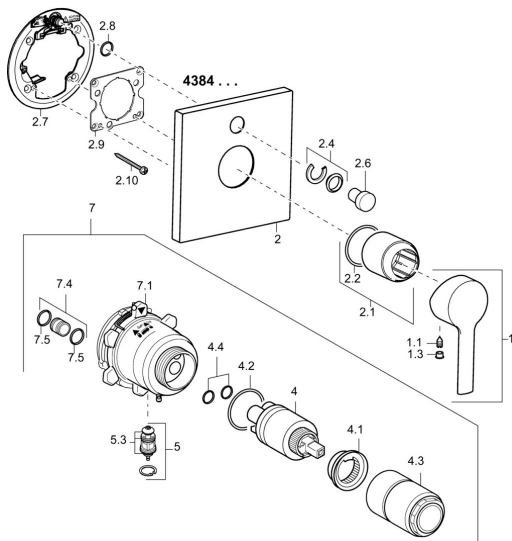

## Náhradné diely

### SP43849583

	Názov	Kód
1	Ovládacia rukoväť Chróm	59913761
1.1	Skrutka, M5x8, SW2,5	59904755
1.3	Vymedzovacia vložka Chróm	59913762
2	Kryt príruby, 150x150 mm Chróm	59914004
2.1	Ružice Chróm	59912511
2.2	O-kružok, 41x3	59913215
2.4	Krytka Eko drez-kapna	59912924
2.6	Tlačidlo Chróm	59913656
2.7	Podložka	59913048
2.8	O-kružok, d 7.65x1.78	59902337
2.9	[SK1669]	59913034
2.10	Skrutka, M4,5x80	59912890
4	Kartuš, 3.5 Eco	59912324
4	Kartuš, 3.5 Classic	59913075
4.1	Temperature adjustment limiter	59912325
4.2	O-kružok, d 28.24x2.62 <b>Ukončené</b>	59912590
4.3	Skrutka rukáv, M38x1	59912115
4.4	O-kružok, d 10.10x1.60 <b>Ukončené</b>	59905072
5	Prepínač	59912985
5.3	Tesnenie sada <b>Ukončené</b>	59912997
7	Funkčná jednotka, 3.5 (2011-) <b>Ukončené</b>	59913380
7	Funkčná jednotka, H/C reversed	59912978
7.1	Blind nut	59912984
7.4	Pripojovacie šróbenie, (2014-)	59913885
7.5	O-kružok, d 14x2	59912982
N.I.	Nadstavňový segment, 20 mm	59912754