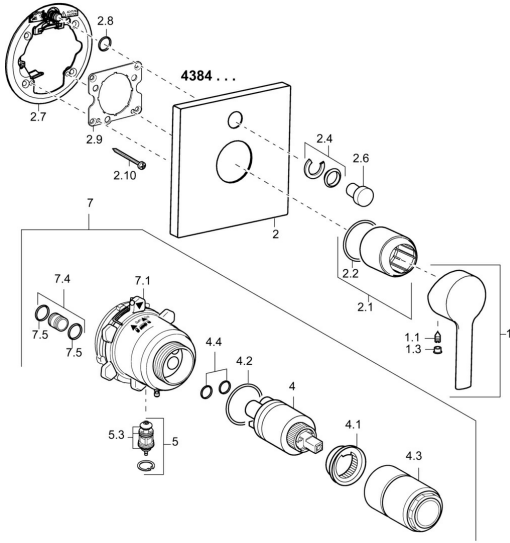

## Ersatzteile

### SP43849583

	Name	Art.-Nr.
1	Hebel Chrom	59913761
1.1	Schraube, M5x8, SW2.5	59904755
1.3	Blindstopfen Chrom	59913762
2	Rosette, 150x150 mm Chrom	59914004
2.1	Abdeckhülse Chrom	59912511
2.2	O-Ring, 41x3	59913215
2.4	Begrenzungskappe	59912924
2.6	Druckknopf Chrom	59913656
2.7	PVC-Befestigungsplatte	59913048
2.8	O-Ring, d 7.65x1.78	59902337
2.9	Befestigungsplatte	59913034
2.10	Schraube, M4.5x80	59912890
4	Kartusche, 3.5 Eco	59912324
4	Kartusche, 3.5 Classic	59913075
4.1	Temperatur-Anschlagring	59912325
4.2	O-Ring, d 28.24x2.62 <span style="background-color: #cccccc;">Ausgelaufen</span>	59912590
4.3	Schraubhülse, M38x1	59912115
4.4	O-Ring, d 10.10x1.60 <span style="background-color: #cccccc;">Ausgelaufen</span>	59905072
5	Umstellung	59912985
5.3	Dichtungskit <span style="background-color: #cccccc;">Ausgelaufen</span>	59912997
7	Funktionseinheit, 3.5 (2011-) <span style="background-color: #cccccc;">Ausgelaufen</span>	59913380
7	Funktionseinheit, H/C reversed	59912978
7.1	Überwurfmutter	59912984
7.4	Anschlussnippel, (2014-)	59913885
7.5	O-Ring, d 14x2	59912982
N.I.	Verlängerungssatz, 20 mm	59912754