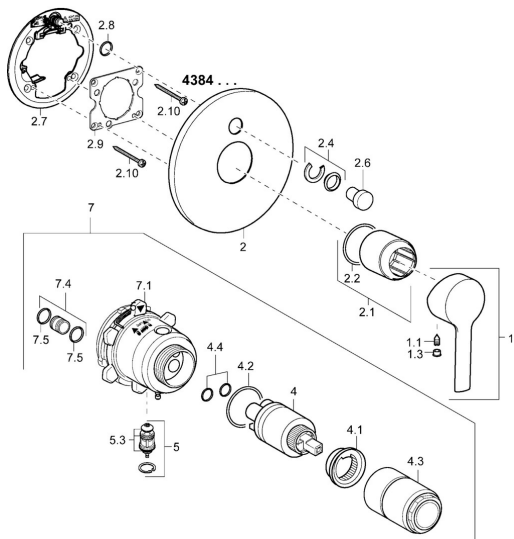

EAN: 4015474212817
static.hansa.com/43849573

Náhradné diely

SP43849573

	Názov	Kód
1	Ovládacia rukoväť Chróm	59913761
1.1	Skrutka, M5x8, SW2,5	59904755
1.3	Vymedzovacia vložka Chróm	59913762
2	Krycí diel, d 170 mm Chróm Ukončené	59913403
2.1	Ružice Chróm	59912511
2.2	O-kružok, 41x3	59913215
2.4	Krytka Eko drez-kapna	59912924
2.6	Tlačidlo Chróm	59913656
2.7	Podložka	59913048
2.8	O-kružok, d 7.65x1.78	59902337
2.9	[SK1669]	59913034
2.10	Skrutka, M4.5x80	59912890
4	Kartuš, 3.5 Eco	59912324
4	Kartuš, 3.5 Classic	59913075
4.1	Temperature adjustment limiter	59912325
4.2	O-kružok, d 28.24x2.62 Ukončené	59912590
4.3	Skrutka rukáv, M38x1	59912115
4.4	O-kružok, d 10.10x1.60 Ukončené	59905072
5	Prepínač	59912985
5.3	Tesnenie sada Ukončené	59912997
7	Funkčná jednotka, H/C reversed	59912978
7	Funkčná jednotka, 3.5 (2011-) Ukončené	59913380
7.1	Blind nut	59912984
7.4	Pripojovacie šróbenie Chróm Ukončené	59912983
7.5	O-kružok, d 14x2	59912982
N.I.	Nadstavňový segment, 20 mm	59912754