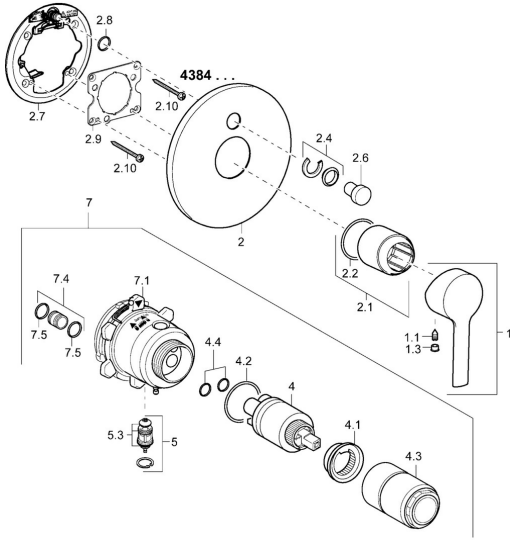

EAN: 4015474212817
static.hansa.com/43849573

Reserveonderdelen

SP43849573

	Naam	Code
1	Hendel Chroom	59913761
1.1	Schroef, M5x8, SW2.5	59904755
1.3	Binnendeel temperatuurhendel Chroom	59913762
2	Afdekplaat, d 170 mm Chroom Stopgezet	59913403
2.1	Rosassen Chroom	59912511
2.2	O-ring, 41x3	59913215
2.4	Kapmet begrenzer keuken	59912924
2.6	Push button Chroom	59913656
2.7	Verstevigingsplaat	59913048
2.8	O-ring, d 7.65x1.78	59902337
2.9	Fixing plate	59913034
2.10	Schroef, M4,5x80	59912890
4	Binnenwerk, 3.5 Eco	59912324
4	Binnenwerk, 3.5 Classic	59913075
4.1	Temperature adjustment limiter	59912325
4.2	O-ring, d 28.24x2.62 Stopgezet	59912590
4.3	Schroef de mouw, M38x1	59912115
4.4	O-ring, d 10.10x1.60 Stopgezet	59905072
5	Omsteller	59912985
5.3	Dichting Stopgezet	59912997
7	Functional unit, H/C reversed	59912978
7	Functional unit, 3.5 (2011-) Stopgezet	59913380
7.1	Blind nut	59912984
7.4	Aansluitnippel Chroom Stopgezet	59912983
7.5	O-ring, d 14x2	59912982
N.I.	Inbouwverlengstuk compleet, 20 mm	59912754