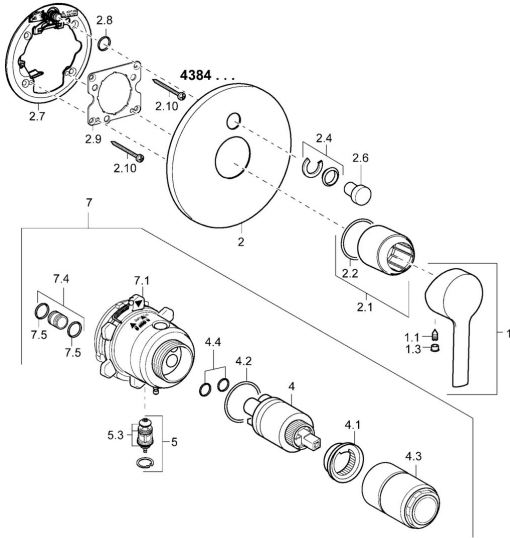

## Parti di ricambio

### SP43849573

	Nome	Codice
1	Leva Cromo	59913761
1.1	Screw, M5x8, SW2.5	59904755
1.3	Spinotto Cromo	59913762
2	Piastra, d 170 mm Cromo <b>Fuori produzione</b>	59913403
2.1	Rosetta Cromo	59912511
2.2	O-ring, 41x3	59913215
2.4	Pezzi di guida	59912924
2.6	Pulsante Cromo	59913656
2.7	Base per fissaggio	59913048
2.8	O-ring, d 7.65x1.78	59902337
2.9	Fixing plate	59913034
2.10	Screw, M4.5x80	59912890
4	Cartuccia, 3.5 Eco	59912324
4	Cartuccia, 3.5 Classic	59913075
4.1	Temperature adjustment limiter	59912325
4.2	O-ring, d 28.24x2.62 <b>Fuori produzione</b>	59912590
4.3	Manicotto filettato, M38x1	59912115
4.4	O-ring, d 10.10x1.60 <b>Fuori produzione</b>	59905072
5	Deviatore	59912985
5.3	Kit di guarnizione <b>Fuori produzione</b>	59912997
7	Unità funzionale, H/C reversed	59912978
7	Unità funzionale, 3.5 (2011-) <b>Fuori produzione</b>	59913380
7.1	Blind nut	59912984
7.4	Niplo di collegamento Cromo <b>Fuori produzione</b>	59912983
7.5	O-ring, d 14x2	59912982
N.I.	Prolunga, 20 mm	59912754