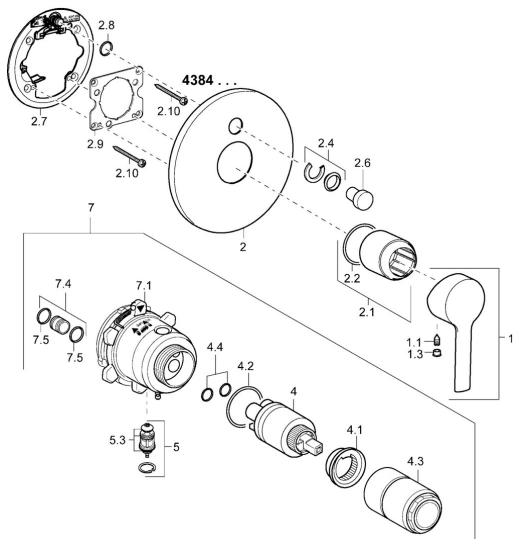

EAN: 4015474212817
static.hansa.com/43849573

Pièces de rechange

SP43849573

	Nom	Code
1	Levier Chrome	59913761
1.1	Vis, M5x8, SW2.5	59904755
1.3	Butée de réglage Chrome	59913762
2	Rosaces, d 170 mm Chrome Arrêté	59913403
2.1	Rosace Chrome	59912511
2.2	Joint, 41x3	59913215
2.4	Chape crantée	59912924
2.6	Bouton brossé Chrome	59913656
2.7	Plaque de fixation	59913048
2.8	Joint, d 7.65x1.78	59902337
2.9	Fixing plate	59913034
2.10	Vis, M4,5x80	59912890
4	Cartouche, 3.5 Eco	59912324
4	Cartouche, 3.5 Classic	59913075
4.1	Temperature adjustment limiter	59912325
4.2	Joint, d 28.24x2.62 Arrêté	59912590
4.3	Douille à vis, M38x1	59912115
4.4	Joint, d 10.10x1.60 Arrêté	59905072
5	Inverseur	59912985
5.3	Set de fixation pour bec Arrêté	59912997
7	Unité fonctionnelle, H/C reversed	59912978
7	Unité fonctionnelle, 3.5 (2011-) Arrêté	59913380
7.1	Blind nut	59912984
7.4	Mamelon de raccordement Chrome Arrêté	59912983
7.5	Joint, d 14x2	59912982
N.I.	Rallonge pour mitigeur encastrés, 20 mm	59912754