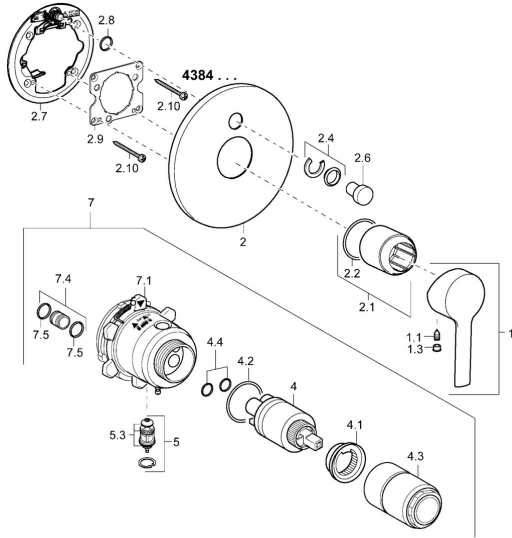

EAN: 4015474212817
static.hansa.com/43849573

Ersatzteile

SP43849573

	Name	Art.-Nr.
1	Hebel Chrom	59913761
1.1	Schraube, M5x8, SW2.5	59904755
1.3	Blindstopfen Chrom	59913762
2	Deckplatte, d 170 mm Chrom Ausgelaufen	59913403
2.1	Abdeckhülse Chrom	59912511
2.2	O-Ring, 41x3	59913215
2.4	Begrenzungskappe	59912924
2.6	Druckknopf Chrom	59913656
2.7	PVC-Befestigungsplatte	59913048
2.8	O-Ring, d 7.65x1.78	59902337
2.9	Befestigungsplatte	59913034
2.10	Schraube, M4.5x80	59912890
4	Kartusche, 3.5 Eco	59912324
4	Kartusche, 3.5 Classic	59913075
4.1	Temperatur-Anschlagring	59912325
4.2	O-Ring, d 28.24x2.62 Ausgelaufen	59912590
4.3	Schraubhülse, M38x1	59912115
4.4	O-Ring, d 10.10x1.60 Ausgelaufen	59905072
5	Umstellung	59912985
5.3	Dichtungskit Ausgelaufen	59912997
7	Funktionseinheit, H/C reversed	59912978
7	Funktionseinheit, 3.5 (2011-) Ausgelaufen	59913380
7.1	Überwurfmutter	59912984
7.4	Anschlussnippel Chrom Ausgelaufen	59912983
7.5	O-Ring, d 14x2	59912982
N.I.	Verlängerungssatz, 20 mm	59912754