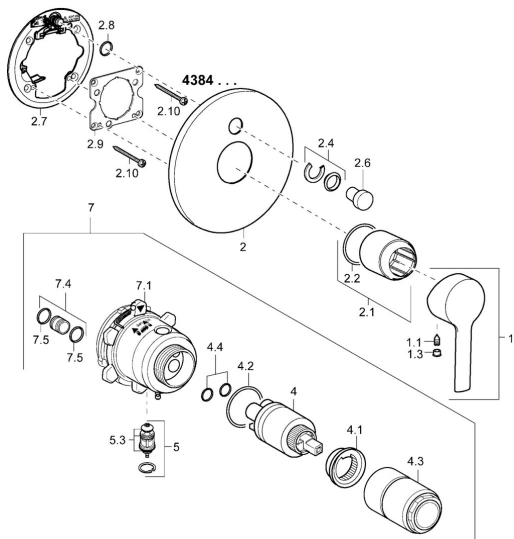

EAN: 4015474212817
static.hansa.com/43849573

Náhradní díly

SP43849573

	Název	Kód
1	Páka Chrom	59913761
1.1	Šroub, M5x8, SW2.5	59904755
1.3	Vymezovací vložka Chrom	59913762
2	Krycí díl, d 170 mm Chrom Ukončeno	59913403
2.1	Růžice Chrom	59912511
2.2	O-kroužek, 41x3	59913215
2.4	Krytka Eko dřez	59912924
2.6	Tlačítko Chrom	59913656
2.7	Upevňovací destička	59913048
2.8	O-kroužek, d 7.65x1.78	59902337
2.9	Upevňovací deska	59913034
2.10	Šroub, M4.5x80	59912890
4	Kartuše, 3.5 Eco	59912324
4	Kartuše, 3.5 Classic	59913075
4.1	Temperature adjustment limiter	59912325
4.2	O-kroužek, d 28.24x2.62 Ukončeno	59912590
4.3	Šroub rukáv, M38x1	59912115
4.4	O-kroužek, d 10.10x1.60 Ukončeno	59905072
5	Přepínač	59912985
5.3	Těsnící sada Ukončeno	59912997
7	Funkční jednotka, H/C reversed	59912978
7	Funkční jednotka, 3.5 (2011-) Ukončeno	59913380
7.1	Blind nut	59912984
7.4	Připojovací šroubení Chrom Ukončeno	59912983
7.5	O-kroužek, d 14x2	59912982
N.I.	Nástavec-sada, 20 mm	59912754