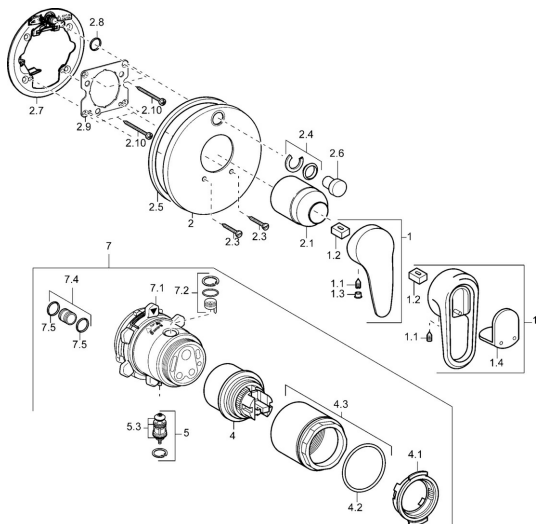

EAN: 4015474147430
static.hansa.com/43849540

Náhradné diely

SP43849040

	Názov	Kód
1	Ovládacia rukoväť, L=99 mm, (-2011) Chróm	59913768
1	Ovládacia rukoväť Chróm/Saténová Ukončené	5990389592
1	Ovládacia rukoväť Chróm Ukončené	59913771
1	Ovládacia rukoväť Chróm/Saténová Ukončené	5990388292
1.1	Skrutka, M5x8, SW2.5	59904755
1.2	Klzné puzdro	59904778
1.3	Plug, hot/cold	59906705
1.4	Záslepka Ukončené	59911468
2	Krycí diel Chróm Ukončené	59912883
2	Krycí diel, d 170 mm Chróm Ukončené	59913077
2	Kryt príruby Chróm	59912929
2.1	Krytka Chróm	59904820
2.3	Skrutka, M5x25 Chróm	59912881
2.4	Krytka Eko drez-kapna	59912924
2.5	Gumové tesnenie	59913045
2.6	Snap	59912926
2.7	Fixing part	59912889
2.8	O-kružok, d 7.65x1.78	59902337
2.9	[SK1669]	59913034
2.10	Skrutka, M4.5x80	59912890
4	Kartuš, 4.8 eco	59904601
4.1	Hot water limiter	59904759
4.2	O-kružok, 50.52x1.78	59906841
4.3	Očné skrutka, M50x1, SW45	59912980
5	Prepínač	59912985
5.3	Tesnenie sada Ukončené	59912997
7	Funkčná jednotka Ukončené	59912907
7	Funkčná jednotka, 4.8 Ukončené	59912898
7.1	Blind nut	59912984
7.2	Ventil	59912986
7.4	Pripojovacie šróbenie, (2014-)	59913885
7.5	O-kružok, d 14x2	59912982
N.I.	Nadstavňový segment, 20 mm	59912754