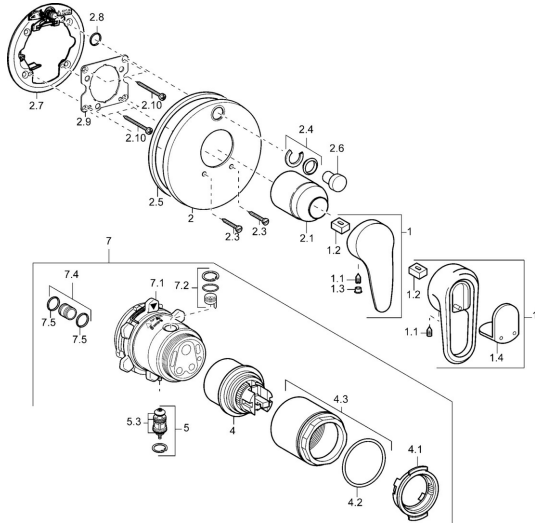

EAN: 4015474147430
static.hansa.com/43849540

Reserveonderdelen

SP43849040

	Naam	Code
1	Hendel, L=99 mm, (-2011) Chroom	59913768
1	Hendel Chroom/Satijn Stopgezet	5990389592
1	Hendel Chroom Stopgezet	59913771
1	Hendel Chroom/Satijn Stopgezet	5990388292
1.1	Schroef, M5x8, SW2.5	59904755
1.2	Joint klassiek uitloop	59904778
1.3	Plug, hot/cold	59906705
1.4	Sierdop Stopgezet	59911468
2	Afdekplaat Chroom Stopgezet	59912883
2	Afdekplaat, d 170 mm Chroom Stopgezet	59913077
2	Afdekplaat Chroom	59912929
2.1	Kap Chroom	59904820
2.3	Schroef, M5x25 Chroom	59912881
2.4	Kapmet begrenzer keuken	59912924
2.5	Rubberen pakking	59913045
2.6	Snap	59912926
2.7	Fixing part	59912889
2.8	O-ring, d 7.65x1.78	59902337
2.9	Fixing plate	59913034
2.10	Schroef, M4.5x80	59912890
4	Binnenwerk, 4.8 eco	59904601
4.1	Hot water limiter	59904759
4.2	O-ring, 50.52x1.78	59906841
4.3	Schroefoog, M50x1, SW45	59912980
5	Omsteller	59912985
5.3	Dichting Stopgezet	59912997
7	Functional unit Stopgezet	59912907
7	Functional unit, 4.8 Stopgezet	59912898
7.1	Blind nut	59912984
7.2	Klep	59912986
7.4	Aansluitnippel, (2014-)	59913885
7.5	O-ring, d 14x2	59912982
N.I.	Inbouwverlengstuk compleet, 20 mm	59912754