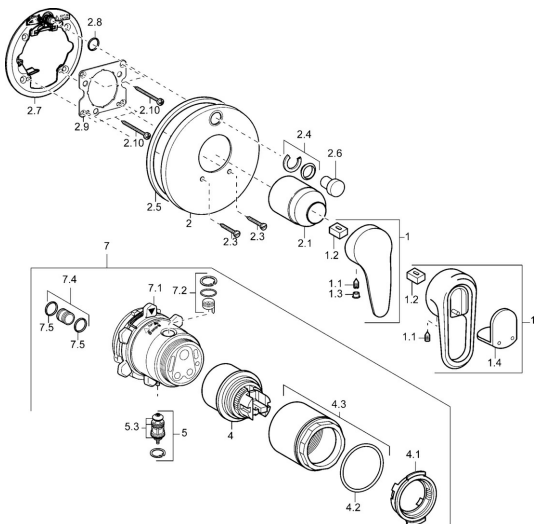

## Parti di ricambio

### SP43849040

	Nome	Codice
1	Leva, L=99 mm, (-2011) Cromo	59913768
1	Leva Cromo/Satinato <b>Fuori produzione</b>	5990389592
1	Leva Cromo <b>Fuori produzione</b>	59913771
1	Leva Cromo/Satinato <b>Fuori produzione</b>	5990388292
1.1	Screw, M5x8, SW2.5	59904755
1.2	Adattatore	59904778
1.3	Tappo, hot/cold	59906705
1.4	Tappo <b>Fuori produzione</b>	59911468
2	Piastra Cromo <b>Fuori produzione</b>	59912883
2	Piastra, d 170 mm Cromo <b>Fuori produzione</b>	59913077
2	Piastra Cromo	59912929
2.1	Cappuccio Cromo	59904820
2.3	Screw, M5x25 Cromo	59912881
2.4	Pezzi di guida	59912924
2.5	Guarnizione di gomma	59913045
2.6	Snap	59912926
2.7	Fixing part	59912889
2.8	O-ring, d 7.65x1.78	59902337
2.9	Fixing plate	59913034
2.10	Screw, M4.5x80	59912890
4	Cartuccia, 4.8 eco	59904601
4.1	Hot water limiter	59904759
4.2	O-ring, 50.52x1.78	59906841
4.3	Vite eye, M50x1, SW45	59912980
5	Deviatore	59912985
5.3	Kit di guarnizione <b>Fuori produzione</b>	59912997
7	Unità funzionale <b>Fuori produzione</b>	59912907
7	Unità funzionale, 4.8 <b>Fuori produzione</b>	59912898
7.1	Blind nut	59912984
7.2	Valvola	59912986
7.4	Niplo di collegamento, (2014-)	59913885
7.5	O-ring, d 14x2	59912982
N.I.	Prolunga, 20 mm	59912754