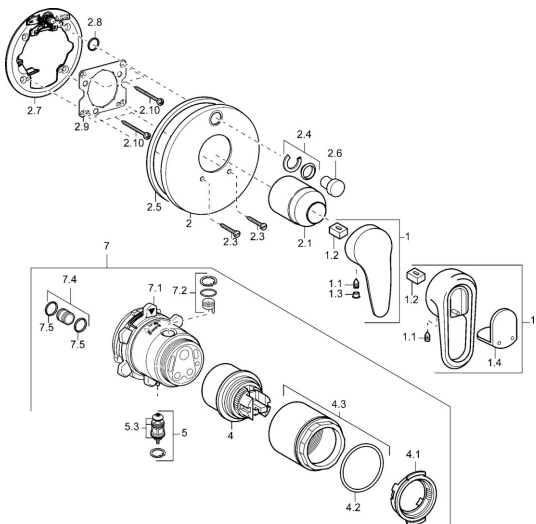

EAN: 4015474147430
static.hansa.com/43849540

Pièces de rechange

SP43849040

	Nom	Code
1	Levier, L=99 mm, (-2011) Chrome	59913768
1	Levier Chrome/Satin Arrêté	5990389592
1	Levier Chrome Arrêté	59913771
1	Levier Chrome/Satin Arrêté	5990388292
1.1	Vis, M5x8, SW2.5	59904755
1.2	Kit de joints pour bec	59904778
1.3	Bouchon cache trou, hot/cold	59906705
1.4	Capuchon Arrêté	59911468
2	Rosaces Chrome Arrêté	59912883
2	Rosaces, d 170 mm Chrome Arrêté	59913077
2	Rosaces Chrome	59912929
2.1	Chape Chrome	59904820
2.3	Vis, M5x25 Chrome	59912881
2.4	Chape crantée	59912924
2.5	Joint en caoutchouc	59913045
2.6	Snap	59912926
2.7	Pièce de fixation	59912889
2.8	Joint, d 7.65x1.78	59902337
2.9	Fixing plate	59913034
2.10	Vis, M4.5x80	59912890
4	Cartouche, 4.8 eco	59904601
4.1	Hot water limiter	59904759
4.2	Joint, 50.52x1.78	59906841
4.3	Vis Loop, M50x1, SW45	59912980
5	Inverseur	59912985
5.3	Set de fixation pour bec Arrêté	59912997
7	Unité fonctionnelle Arrêté	59912907
7	Unité fonctionnelle, 4.8 Arrêté	59912898
7.1	Blind nut	59912984
7.2	Vanne	59912986
7.4	Mamelon de raccordement, (2014-)	59913885
7.5	Joint, d 14x2	59912982
N.I.	Rallonge pour mitigeur encastrés, 20 mm	59912754