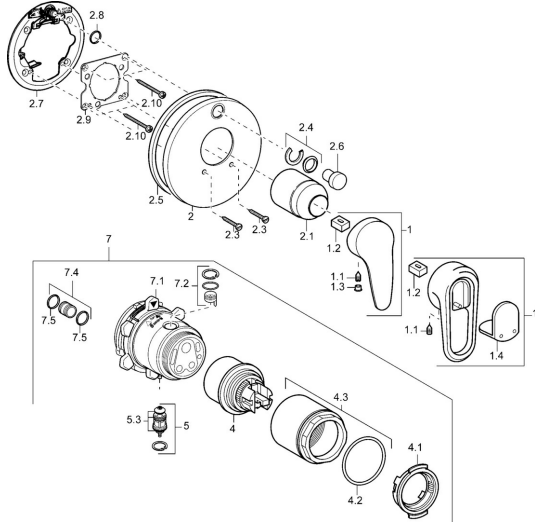

EAN: 4015474147430
static.hansa.com/43849540

Ersatzteile

SP43849040

	Name	Art.-Nr.
1	Hebel, L=99 mm, (-2011) Chrom	59913768
1	Hebel Chrom/Seidenmatt Ausgelaufen	5990389592
1	Hebel Chrom Ausgelaufen	59913771
1	Hebel Chrom/Seidenmatt Ausgelaufen	5990388292
1.1	Schraube, M5x8, SW2.5	59904755
1.2	Kunststoffadapter	59904778
1.3	Blindstopfen, hot/cold	59906705
1.4	Dekorkappe Ausgelaufen	59911468
2	Deckplatte Chrom Ausgelaufen	59912883
2	Deckplatte, d 170 mm Chrom Ausgelaufen	59913077
2	Rosette Chrom	59912929
2.1	Abdeckkappe Chrom	59904820
2.3	Schraube, M5x25 Chrom	59912881
2.4	Begrenzungskappe	59912924
2.5	Gummidichtung	59913045
2.6	Druckknopf	59912926
2.7	Befestigungsteil	59912889
2.8	O-Ring, d 7.65x1.78	59902337
2.9	Befestigungsplatte	59913034
2.10	Schraube, M4.5x80	59912890
4	Kartusche, 4.8 eco	59904601
4.1	Warmwasser Begrenzer	59904759
4.2	O-Ring, 50.52x1.78	59906841
4.3	Ringschraube, M50x1, SW45	59912980
5	Umstellung	59912985
5.3	Dichtungskit Ausgelaufen	59912997
7	Funktionseinheit Ausgelaufen	59912907
7	Funktionseinheit, 4.8 Ausgelaufen	59912898
7.1	Überwurfmutter	59912984
7.2	Ventil	59912986
7.4	Anschlussnippel, (2014-)	59913885
7.5	O-Ring, d 14x2	59912982
N.I.	Verlängerungssatz, 20 mm	59912754