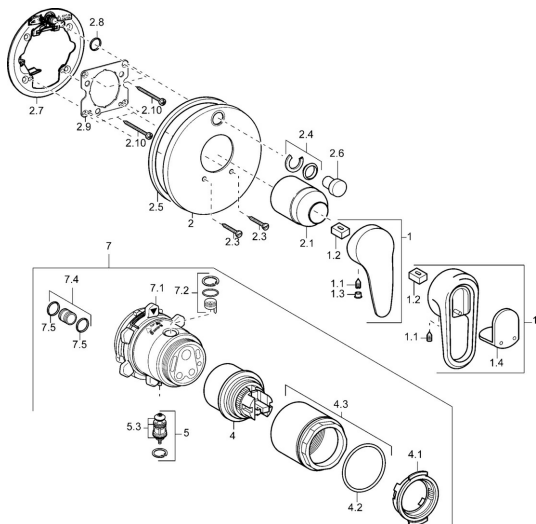

## Náhradní díly

### SP43849040

	Název	Kód
1	Páka, L=99 mm, (-2011) Chrom	59913768
1	Páka Chrom/saténová <b>Ukončeno</b>	5990389592
1	Páka Chrom <b>Ukončeno</b>	59913771
1	Páka Chrom/saténová <b>Ukončeno</b>	5990388292
1.1	Šroub, M5x8, SW2.5	59904755
1.2	Kluzné pouzdro (osazené)	59904778
1.3	Plug, hot/cold	59906705
1.4	Žáslepka <b>Ukončeno</b>	59911468
2	Krycí díl Chrom <b>Ukončeno</b>	59912883
2	Krycí díl, d 170 mm Chrom <b>Ukončeno</b>	59913077
2	Kryt příruby Chrom	59912929
2.1	Krytka Chrom	59904820
2.3	Šroub, M5x25 Chrom	59912881
2.4	Krytka Eko dřez	59912924
2.5	Gumové těsnění	59913045
2.6	Snap	59912926
2.7	Upevňovací část	59912889
2.8	O-kroužek, d 7.65x1.78	59902337
2.9	Upevňovací deska	59913034
2.10	Šroub, M4.5x80	59912890
4	Kartuše, 4,8 eco	59904601
4.1	Hot water limiter	59904759
4.2	O-kroužek, 50.52x1.78	59906841
4.3	Oční šroub, M50x1, SW45	59912980
5	Přepínač	59912985
5.3	Těsnící sada <b>Ukončeno</b>	59912997
7	Funkční jednotka <b>Ukončeno</b>	59912907
7	Funkční jednotka, 4,8 <b>Ukončeno</b>	59912898
7.1	Blind nut	59912984
7.2	Ventilů	59912986
7.4	Připojovací šroubení, (2014-)	59913885
7.5	O-kroužek, d 14x2	59912982
N.I.	Nástavec-sada, 20 mm	59912754